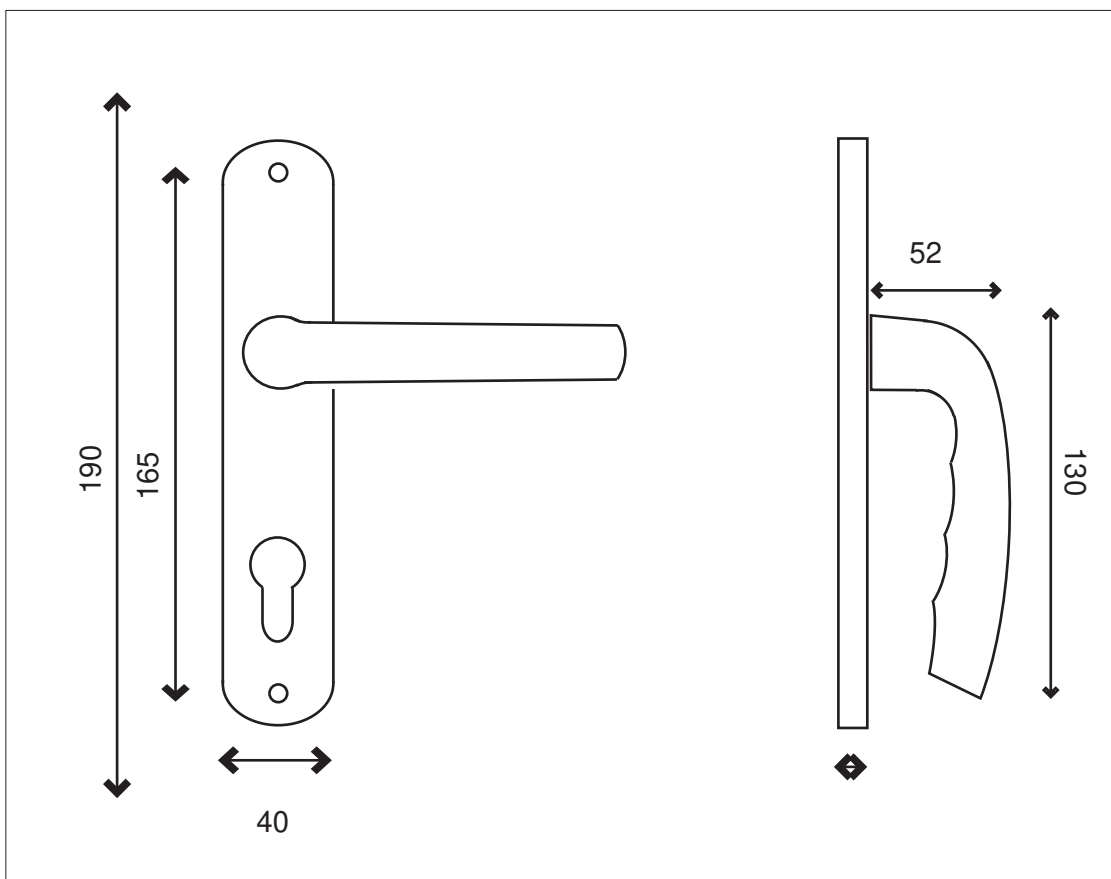

LILAS 165

Finition **Finition Inox** F9

BDC	Bec de cane	010271F9
○	Clé	010272F9
⊙	Cylindre	010273F9
⊕○	Condamnation	010274F9

Béquille sur petite plaque emboutie, ea. de fixation 165 mm, sans ressort de rappel.
Carré de 7 et visserie fournis pour portes de 40mm d'épaisseur