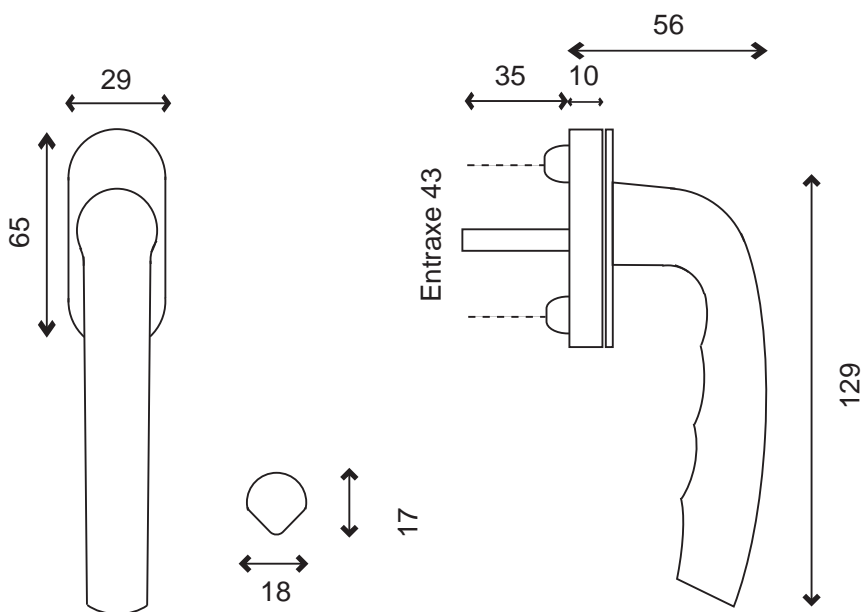

Carré 7x60mm dépassant de 35mm et vis de 5x45mm

Carré fixe en Blanc

Carré amovible en Champagne et Finition Inox

\*Carré de 7 réglable par vis BTR de 9 à 20mm

Vis non fournies / prévoir vis tête fraisée D.5mm

si carré L.9mm alors utiliser vis L.20mm

si carré L.20mm alors utiliser vis L.30mm

03.01.23