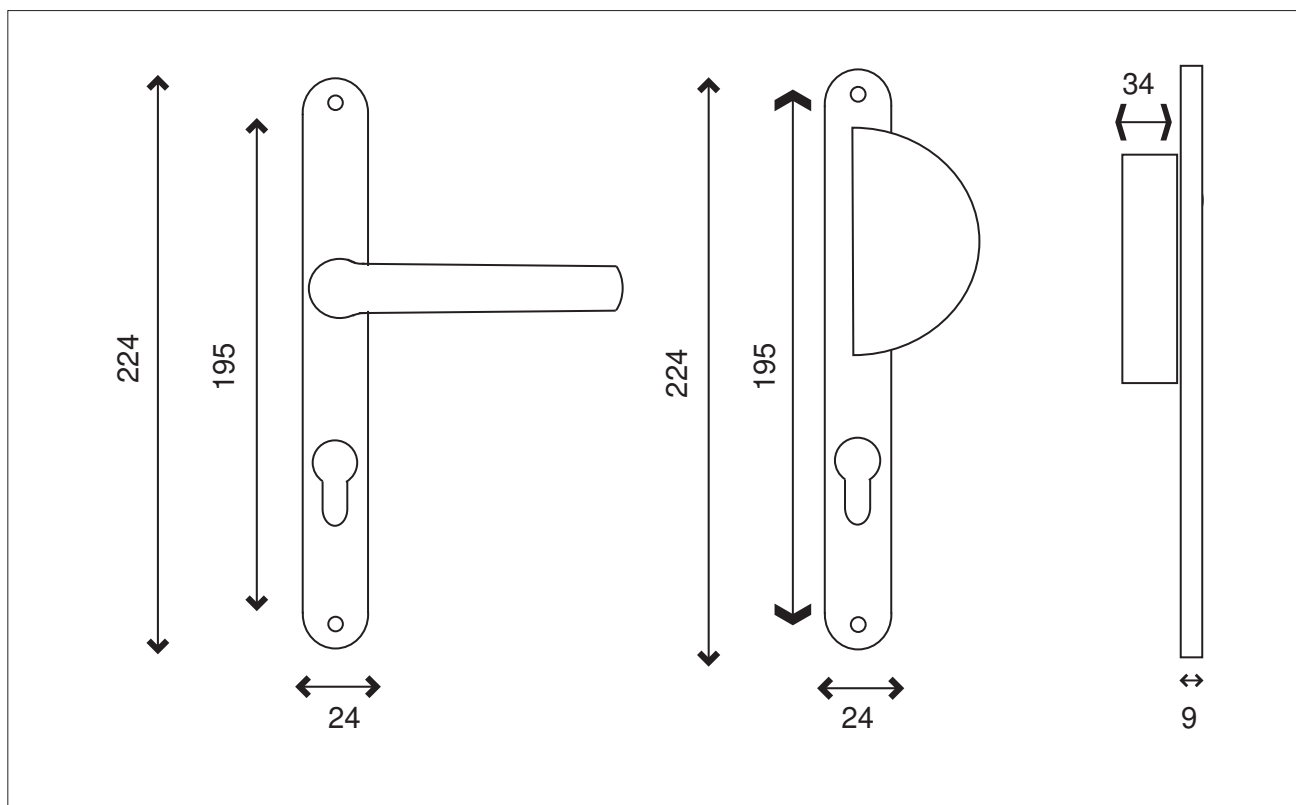

# ENSEMBLE PALIÈRE ÉTROITE LILAS 24

Aluminium

Finitions **Blanc** BL  
**Argent** AR

BDC	Bec de cane	010244P BL-LILAS
		010244P AR-LILAS
	Cylindre	010245P BL-LILAS
		010245P AR-LILAS

Carré de 7 et visserie fournis pour portes PVC de 57 à 67mm d'épaisseur