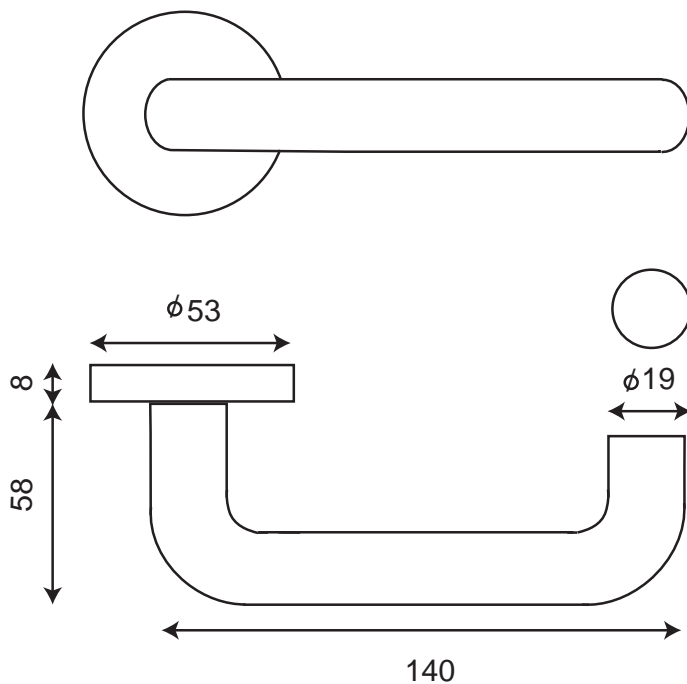

MÉDOC ROSACE STANDARD

Inox 304 recyclé  

Finition **INOX Brossé**

Béquille/rosace	IN102
Rosaces de fonction	
 Rosace Cylindre	IN120
 Rosace à Clé	IN121
 Rosace Condamnation	IN124E
 Rosace Conda.Voyant	IN123E
 Rosace Borgne	IN122
 Rosace Batteuse $\varnothing 20$	IN125

- Poignée sur rosace ronde avec ressort de rappel.
- Rosace béquille clipsée sur la sous-construction galvanisée (6 trous de fixation)
- Carré de 7 et visserie fournis pour portes de 40mm d'épaisseur
- Rosaces de fonction rondes en inox finition brossé mat à clipser