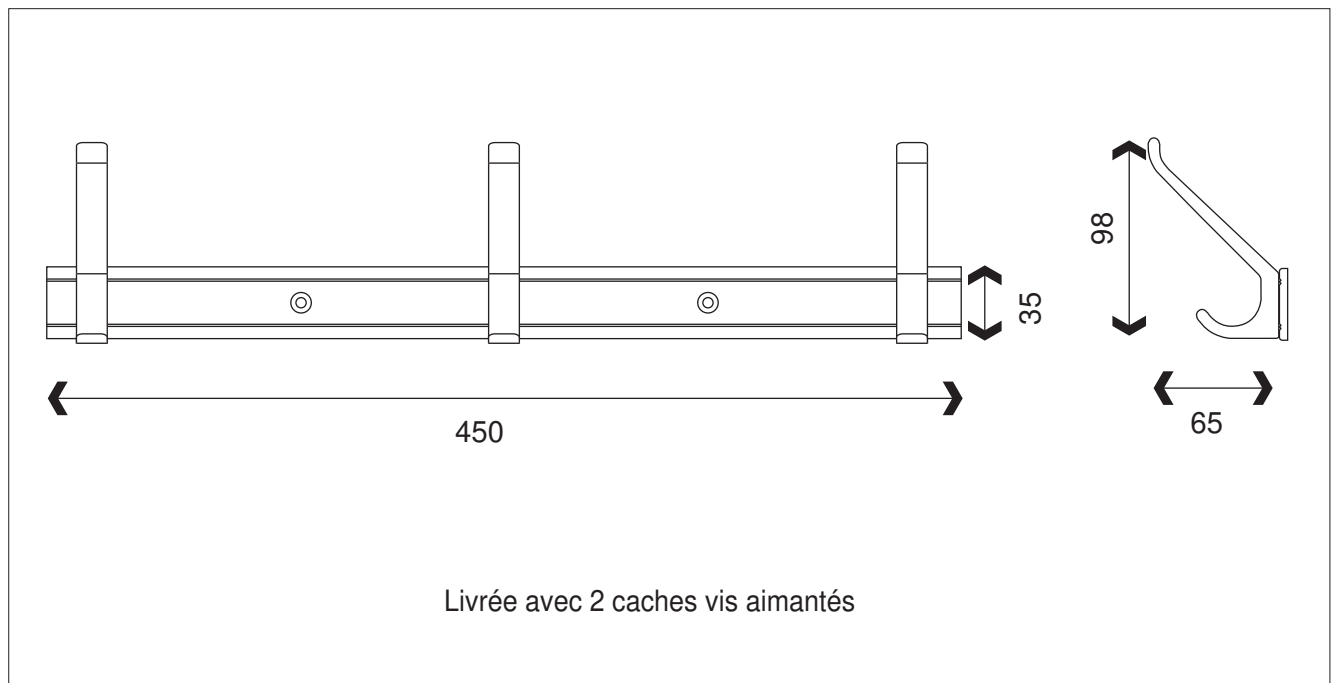

# PATERE SUR LISSE ALU

Aluminium

Finition

Argent

080706

3 têtes

08.06.17