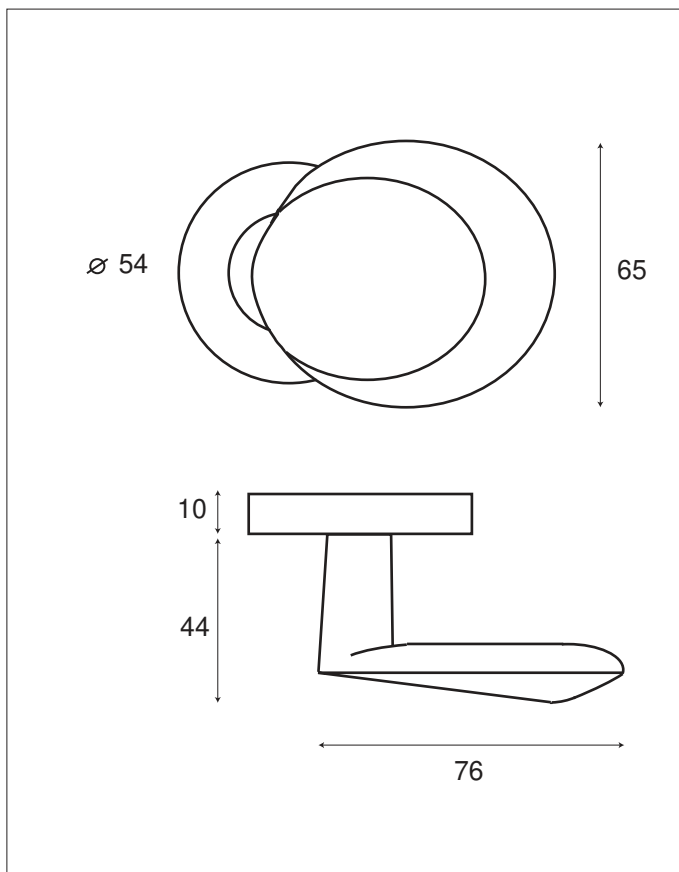

PALIERE AMANDE ROSACE

Inox 304

Finition **INOX Brossé**

Palière seule	IN172
Ensemble palière AMANDE - NEW PYLA G3	IN172-170RG3 D/G
Ensemble palière AMANDE - BASTIDE G3	IN172-180G3 D/G
Ensemble palière AMANDE - CERES	IN172-158R D/G
Ensemble palière AMANDE - MARGAUX	IN172-101D/G
Ensemble palière AMANDE - MEDOC	IN172-102D/G
Ensemble palière AMANDE - POMEROL	IN172-104D/G
Ensemble palière AMANDE - ST EMILION	IN172-103D/G
Ensemble palière AMANDE - GRAVES	IN172-105D/G
Ensemble palière AMANDE - LOUPIAC	IN172-111D/G
Ensemble palière AMANDE - PESSAC	IN172-155D/G

Droite/Gauche

Gauche sur la photo

- Poignée palière Amande fixe
- Carré bouchon de 7 et visserie fournie pour portes de 40mm d'épaisseur .
- Pas de carré côté palière sous-construction à visser