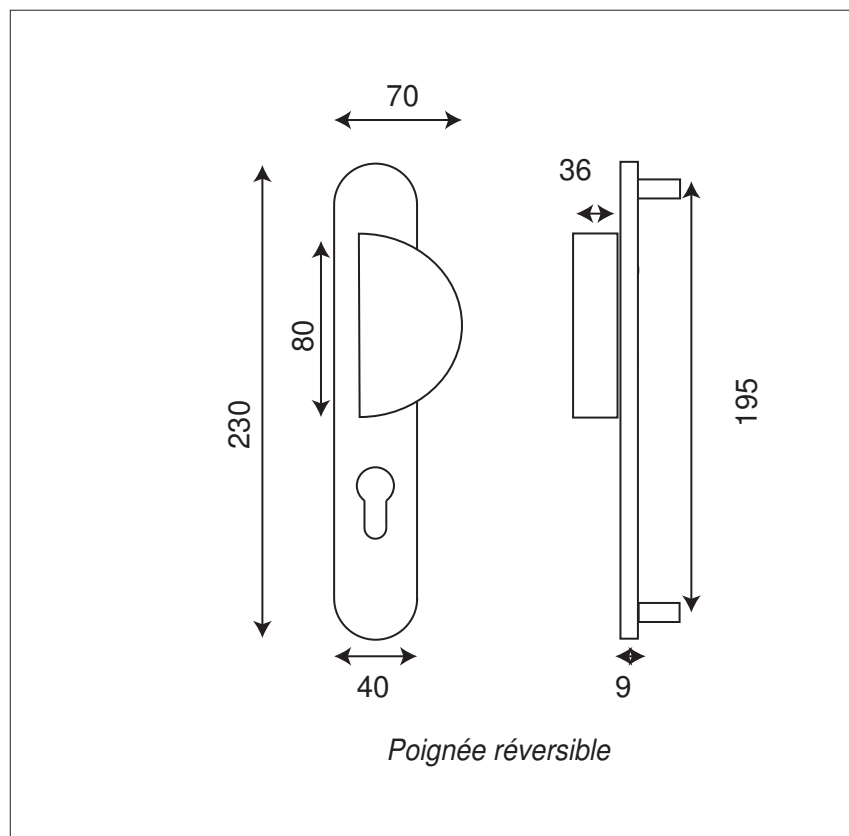

## Palière seule

 Cylindre 010287CI AR/CH  
BDC  Bec de cane 010287B AR/CH

Carré de 7 et visserie fournis pour portes de 40mm d'épaisseur

26.06.17