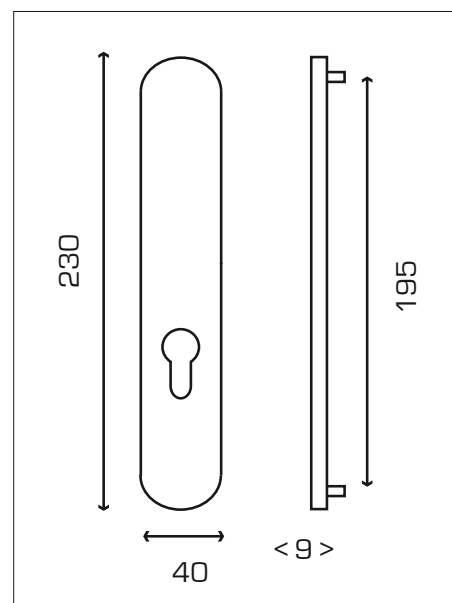

PLAQUES ALU SEULES

PLAQUE BATTEUSE

PLAQUE SEULE SANS PILIER

PLAQUE SEULE AVEC PILIERS

TROU $\varnothing 18$

ARGENT

PL 0260BAR

CHAMPAGNE

PL 0260BCH

PLAQUE AVEUGLE PLAQUE CLE I

ARGENT

PL 0260AVAR PL 0260CIAR

CHAMPAGNE

PL 0260AVCH PL 0260CICH

CHROME
PERLE

PL 0260AVCP PL 0260CICP

PLAQUE AVEUGLE PLAQUE CLE I

ARGENT

PLP0260AVAR PLP0260CIAR

CHAMPAGNE

PLP0260AVCH PLP0260CICH

CHROME
PERLE

PLP0260AVCP PLP0260CICP

Vendues sans les vis de fixation