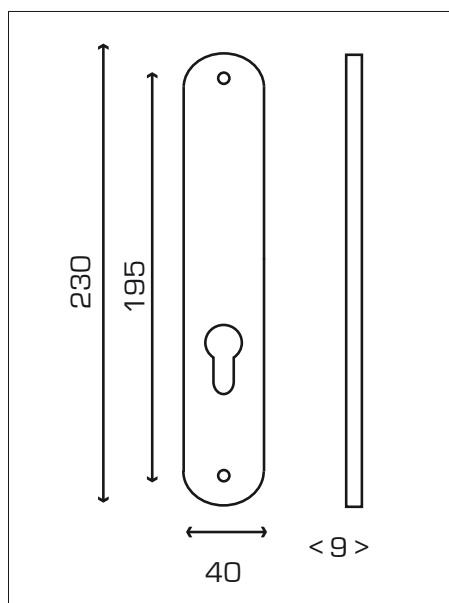

PLAQUES ALU SEULES

PLAQUE BATTEUSE

PLAQUE SEULE SANS PILIER

PLAQUE SEULE AVEC PILIERS

TROU $\varnothing 18$

ARGENT

PL 0260BAR

CHAMPAGNE

PL 0260BCH

PLAQUE AVEUGLE PLAQUE CLE I

ARGENT

PL 0260AVAR PL 0260CIAR

CHAMPAGNE

PL 0260AVCH PL 0260CICH

CHROME
PERLE

PL 0260AVCP PL 0260CICP

PLAQUE AVEUGLE PLAQUE CLE I

ARGENT

PLP0260AVAR PLP0260CIAR

CHAMPAGNE

PLP0260AVCH PLP0260CICH

CHROME
PERLE

PLP0260AVCP PLP0260CICP

Vendues sans les vis de fixation