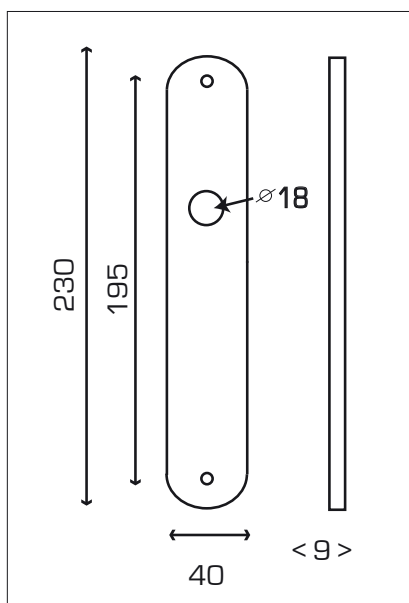

PLAQUES ALU SEULES

PLAQUE BATTEUSE

PLAQUE SEULE SANS PILIER

PLAQUE SEULE AVEC PILIERS

TROU $\varnothing 18$

ARGENT

PL 0260BAR

CHAMPAGNE

PL 0260BCH

PLAQUE AVEUGLE PLAQUE CLE I

ARGENT

PL 0260AVAR PL 0260CIAR

CHAMPAGNE

PL 0260AVCH PL 0260CICH

CHROME
PERLE

PL 0260AVCP PL 0260CICP

PLAQUE AVEUGLE PLAQUE CLE I

ARGENT

PLP0260AVAR PLP0260CIAR

CHAMPAGNE

PLP0260AVCH PLP0260CICH

CHROME
PERLE

PLP0260AVCP PLP0260CICP

Vendues sans les vis de fixation