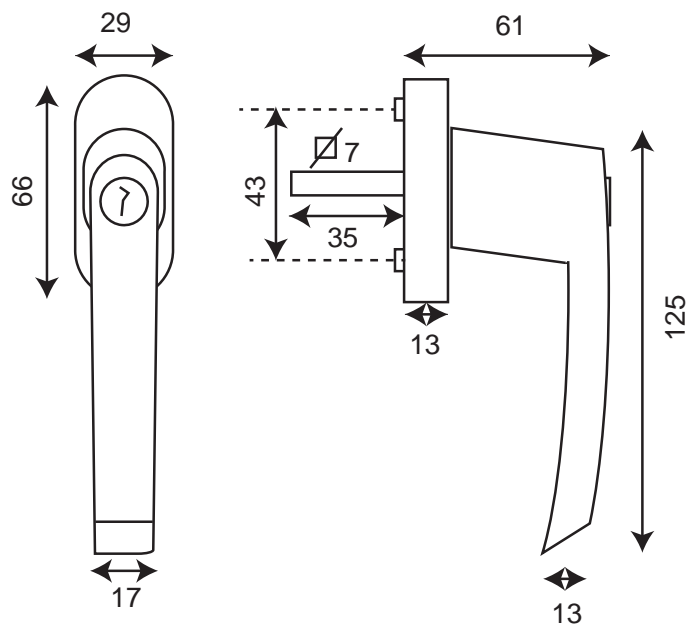

POIGNÉE DE FENÊTRE A CONDAMNATION

Aluminium

Finitions	Blanc	010258BL
	Noir	010258BL

Carré de 7 serti et visserie fournis
Variure unique

07.12.23