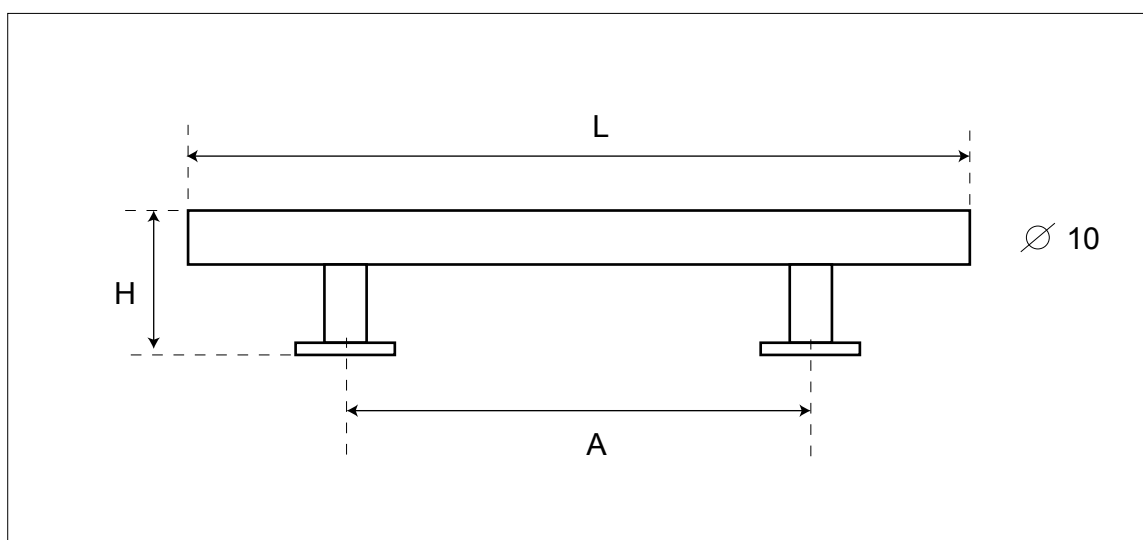

POIGNÉE DE MEUBLE 1007

Inox 304

Finition **INOX Brosse**

	A	L	H	Référence
∅ 10x250	300	31		IN1007-250
∅ 10x300	350	32		IN1007-300

Visserie fournie

Conditionnement/boîte de 10 pièces

29.01.16