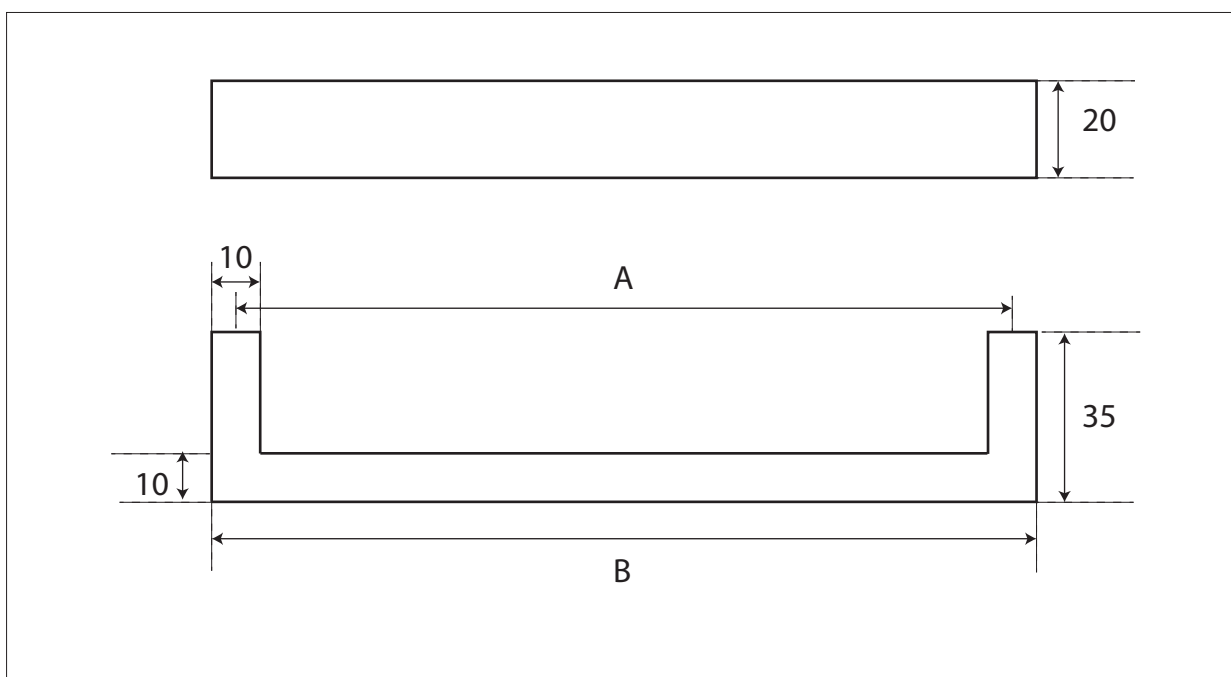

POIGNEE DE MEUBLE 1008

INOX 304 Brossé mat

| Inox Brossé | Dimension A | Dimension B |
|-------------|-------------|-------------|
| IN1008-128 | 128 mm | 138 mm |
| IN1008-160 | 160 mm | 170 mm |
| IN1008-320 | 320 mm | 330 mm |