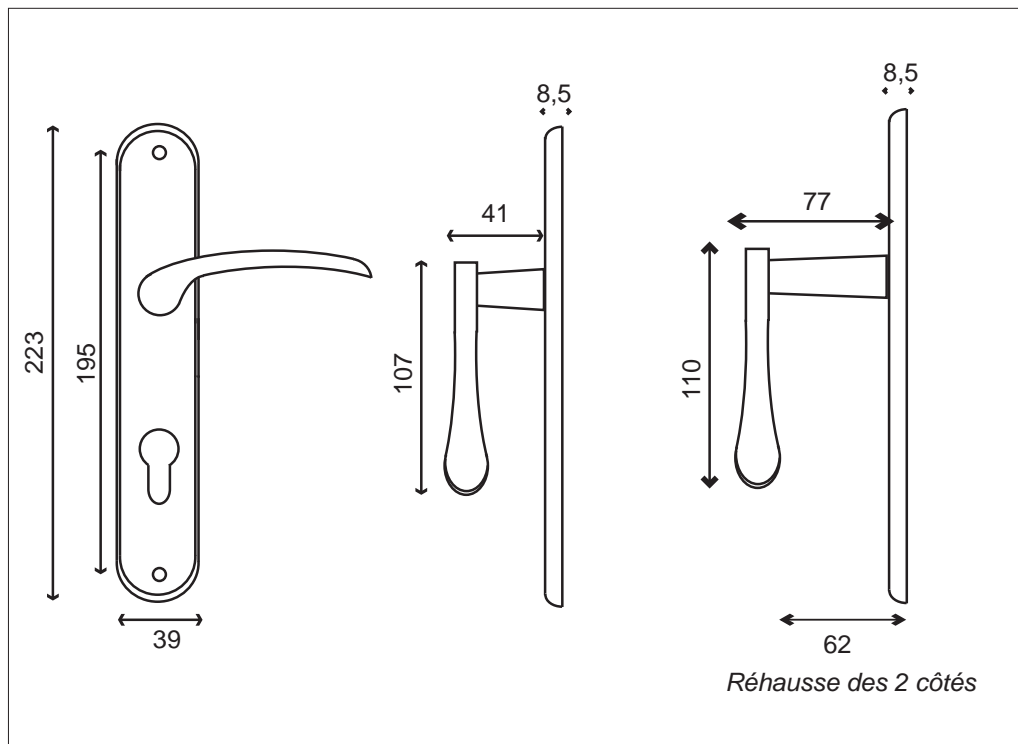

ROMA PLAQUE

LATON
POLI VERNI

BEC DE CANE	01 0331GM
CLE L	01 0332GM
CLE I	01 0333GM
CLE I REHAUSSE	01 0333RGM
CONDAMNATION	01 0335GM
ENS. PALIERE	01 0333GMP

ROMA POLI VERNI

- Pour portes intérieures
- Ressort de rappel sauf sur plaque fonction cylindre
- Carré de 7 et visserie fournis pour portes de 40mm d'épaisseur .