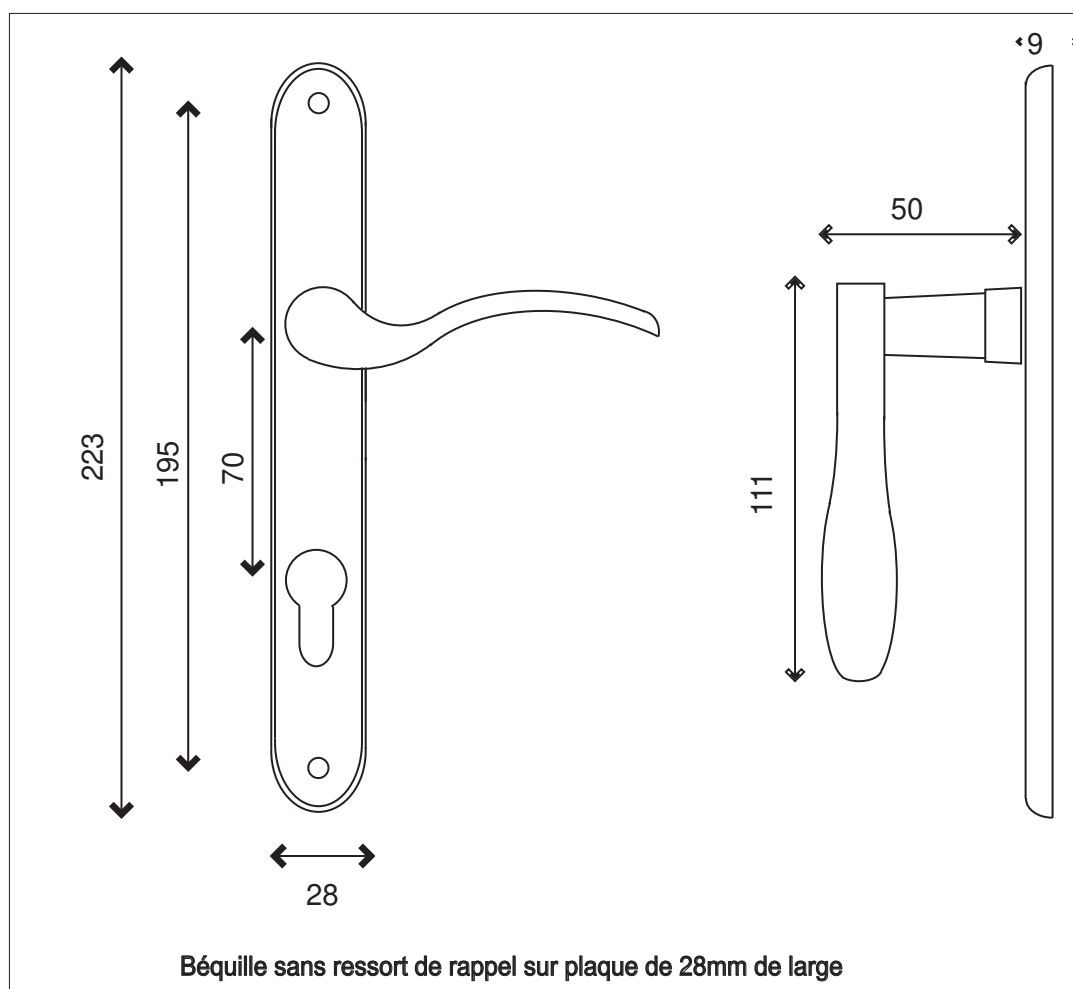

SIENA 28

Laiton

Finition **Laiton Poli Verni**

VENEZIA 28 - Plaque étroite

 Cylindre

010350PO

30.06.17