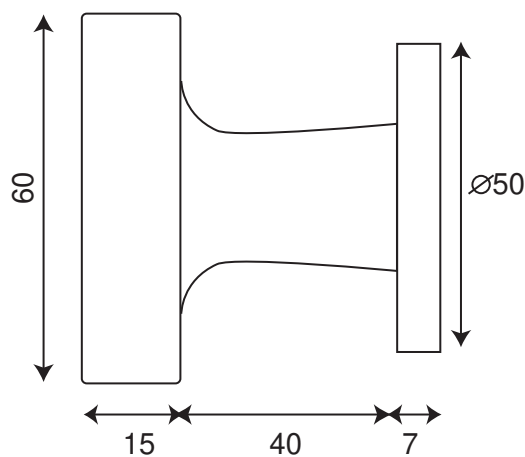

TRIGO

Aluminium

Finitions **Chrome Perle** CP

080704 CP

Fixation en applique

06.06.17