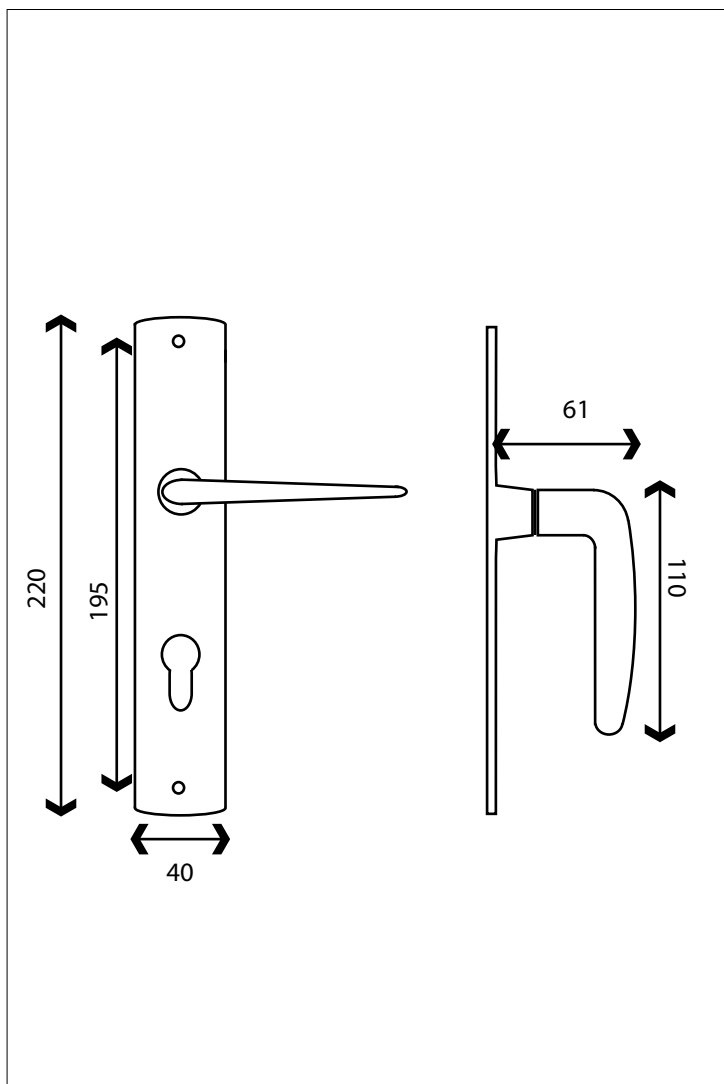

TULIPE 195

FONCTION

Chrome Brillant

BEC DE CANE	01 0106
CLE L	01 0107
CLE I	01 0108
CONDAMNATION	01 0109

- Vis (fournies) dans la même finition que la plaque, pour portes de 40 à 45.

- Plaques avec piliers sur toutes les fonctions.

- Ensemble compatible avec notre PALIERE TULIPE réversible :

Chrome Brillant

CLE I

01 0110