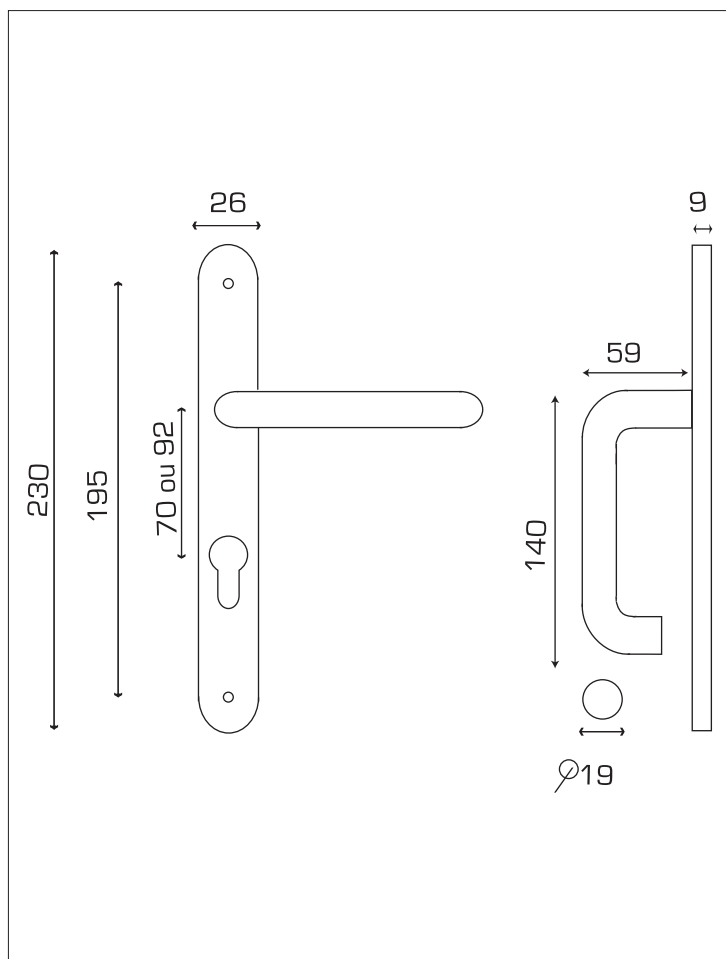

MEDOC 26

INOX BROSSE MAT

FONCTION	REFERENCE
Clé I entraxe 70	IN 102R70
Clé I entraxe 92	IN 102R92

GARANTIE INOX AISI 304

(non adapté aux ambiances salines)

- Fourreau compensateur de 7 à 8 fourni

- Ensemble vendu à la paire.