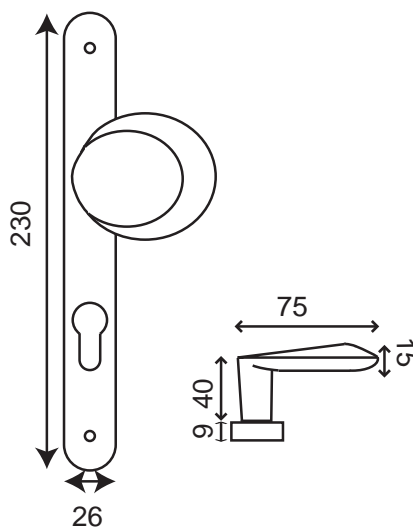

bdc	Bec de cane	IN195PAB26MAR
-----	-------------	---------------

Ensemble Palière ST EMILION 26

	Cylindre Entraxe 70	IN195PACI26-70STE
	Entraxe 92	IN195PACI26-92STE

bdc	Bec de cane	IN195PAB26STE
-----	-------------	---------------

bdc	Bec de cane	IN195PAB26POM
-----	-------------	---------------

Ensemble Palière GRAVES 26

	Cylindre Entraxe 70	IN195PACI26-70GRA
	Entraxe 92	IN195PACI26-92GRA

bdc	Bec de cane	IN195PAB26GRA
-----	-------------	---------------

Ensemble Palière NEW PYLLA 26

	Cylindre Entraxe 70	IN195PACI26-70NPY
	Entraxe 92	IN195PACI26-92NPY

bdc	Bec de cane	IN195PAB26NPY
-----	-------------	---------------

- Poignée massive
- Carré de 7 (fourreau compensateur de 7 à 8 pour le modèle sur plaque ea.92) et visserie fournis pour portes de 66 à 72mm d'épaisseur

Indiquer l'épaisseur de la porte