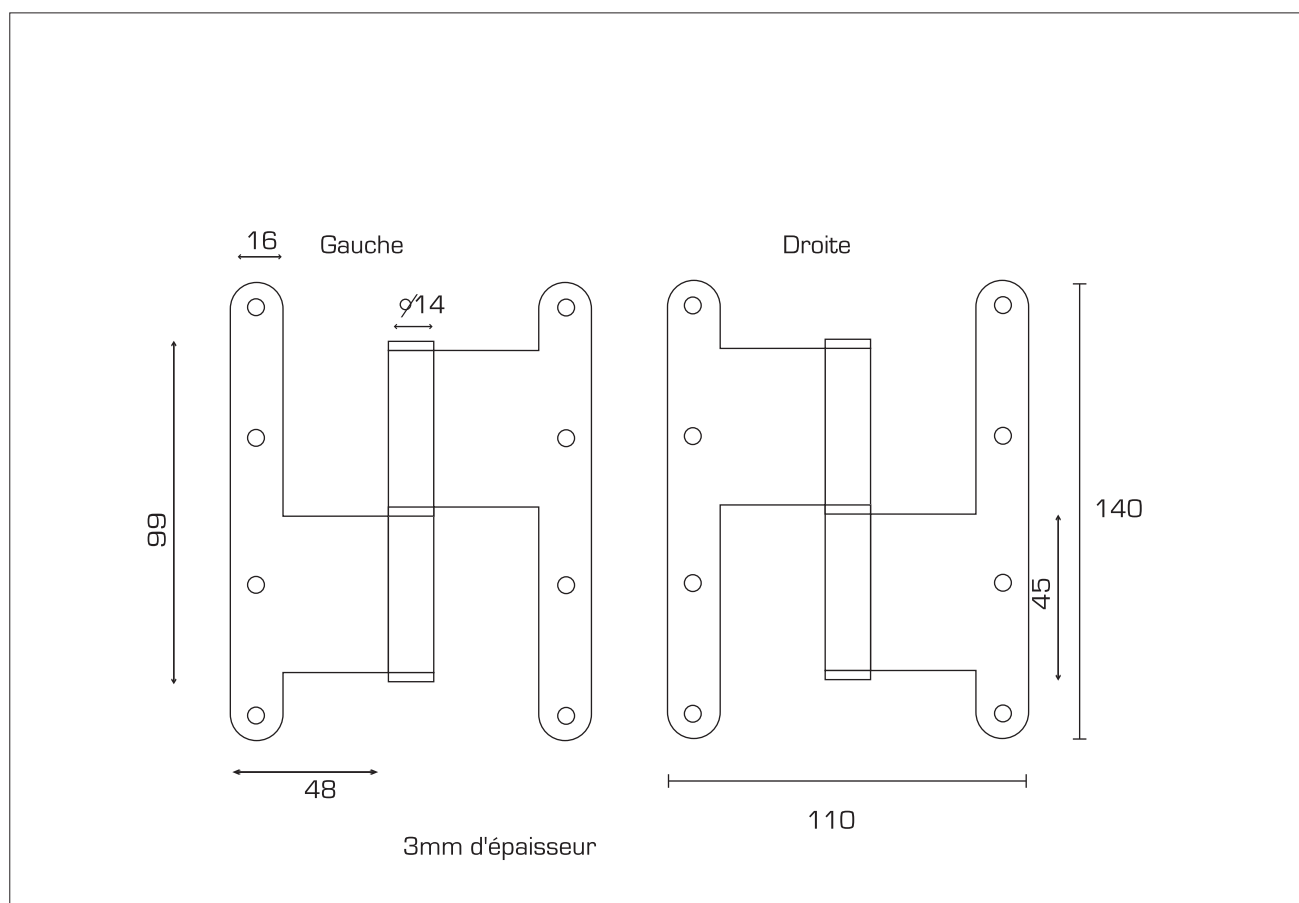

PAUMELLES H

INOX FINITION : BROSSE MAT

DIMENSION	REFERENCE
140x110x3 Droite	IN536D
140x110x3 Gauche	IN536G

GARANTIE INOX AISI 304

[non adapté aux ambiances salines]

28 rue des Berles 33 185 LE HAILLAN - FRANCE
Tél:(0033)05.56.95.87.57 Fax:(0033)05.56.70.02.39 E-mail:direction@eurowale.fr