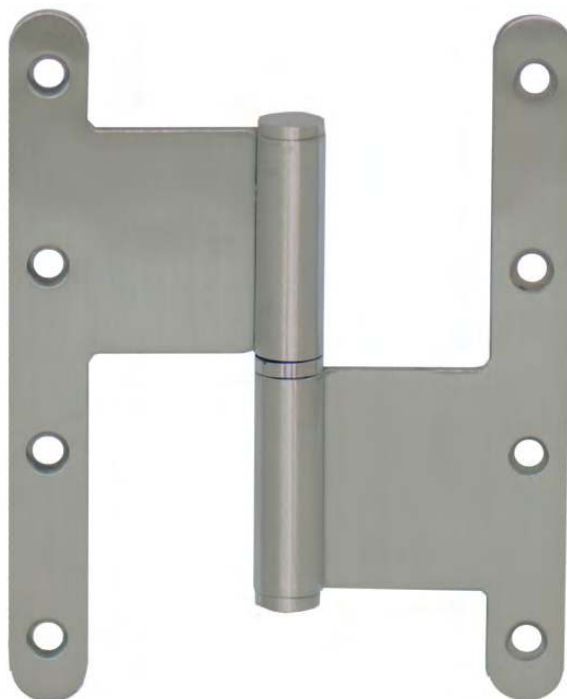

PAUMELLES H

INOX FINITION : BROSSE MAT

DIMENSION	REFERENCE
140x110x3 Droite	IN536D
140x110x3 Gauche	IN536G

GARANTIE INOX AISI 304

[non adapté aux ambiances salines]

28 rue des Berles 33 185 LE HAILLAN - FRANCE
Tél:(0033)05.56.95.87.57 Fax:(0033)05.56.70.02.39 E-mail:direction@eurowale.fr