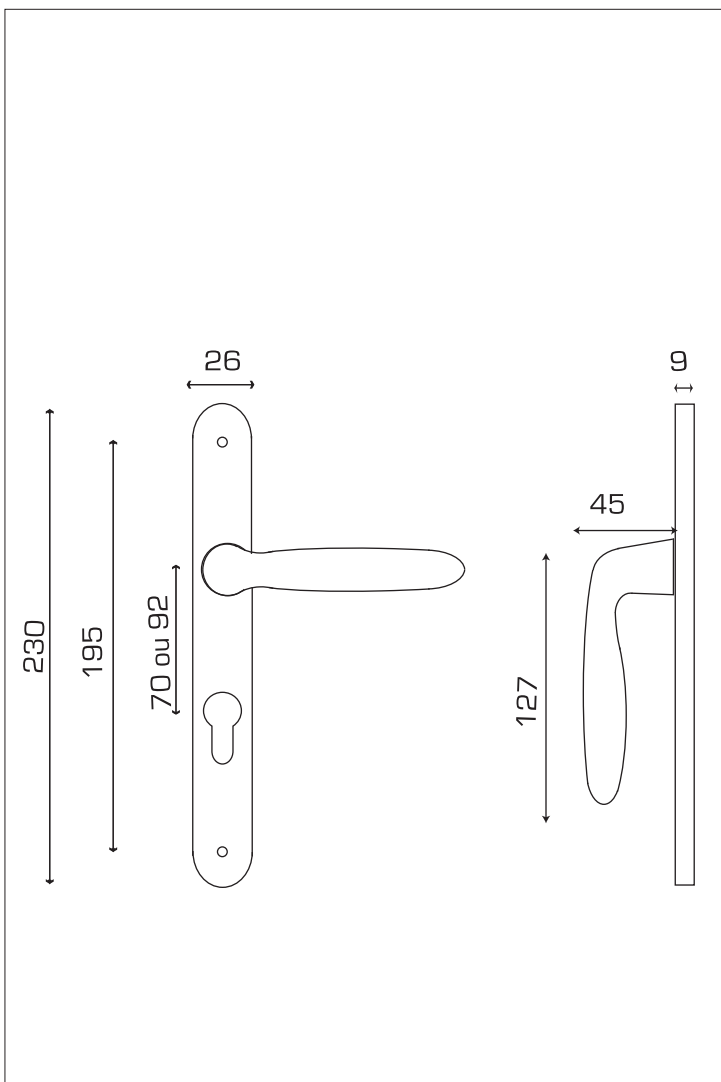

ST EMILION 26

INOX BROSSE MAT

FONCTION	REFERENCE
Clé I entraxe 70	IN 103R70
Clé I entraxe 92	IN 103R92

GARANTIE INOX AISI 304

(non adapté aux ambiances salines)

- Fourreau compensateur de 7 à 8 fourni
- Ensemble vendu à la paire.