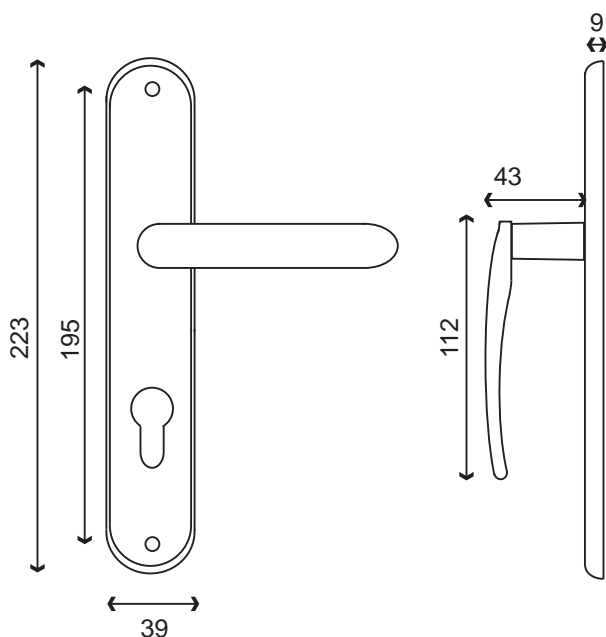

VENEZIA 195

Laiton

Finition **Laiton Poli Verni**

Poignée/plaque 195

	Clé	010302PO
	Cylindre Titane PVD	010303TI
	Condamnation	010304PO

Ensemble Palière

	Cylindre	010303POP
---	----------	-----------

Plaque renforcée
Poignée réversible

Poignée plate aux extrémités arrondies avec ressort sur grande plaque emboutie.

La fonction cylindre est traitée PVD pour une meilleure résistance à la corrosion sur les portes d'entrée (garanties 10 ans)

Carré de 7 et visserie fournis pour portes de 40mm d'épaisseur

11.04.24

28 rue des Berles 33 185 LE HAILLAN - FRANCE
Tél:(0033)05.56.95.87.57 Fax:(0033)05.56.70.02.39 E-mail:direction@eurowale.fr