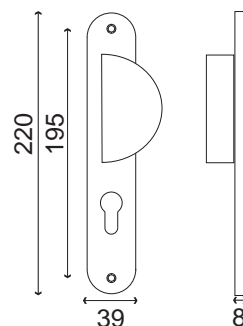

VENEZIA 195

Laiton

Finition **Laiton Poli Verni**

Poignée/plaque 195

	Clé	010302PO
	Cylindre Titane PVD	010303TI
	Condamnation	010304PO

Ensemble Palière

	Cylindre	010303POP
---	----------	-----------

Plaque renforcée
Poignée réversible

Poignée plate aux extrémités arrondies avec ressort sur grande plaque emboutie.

La fonction cylindre est traitée PVD pour une meilleure résistance à la corrosion sur les portes d'entrée (garanties 10 ans)

Carré de 7 et visserie fournis pour portes de 40mm d'épaisseur

11.04.24

28 rue des Berles 33 185 LE HAILLAN - FRANCE
Tél:(0033)05.56.95.87.57 Fax:(0033)05.56.70.02.39 E-mail:direction@eurowale.fr