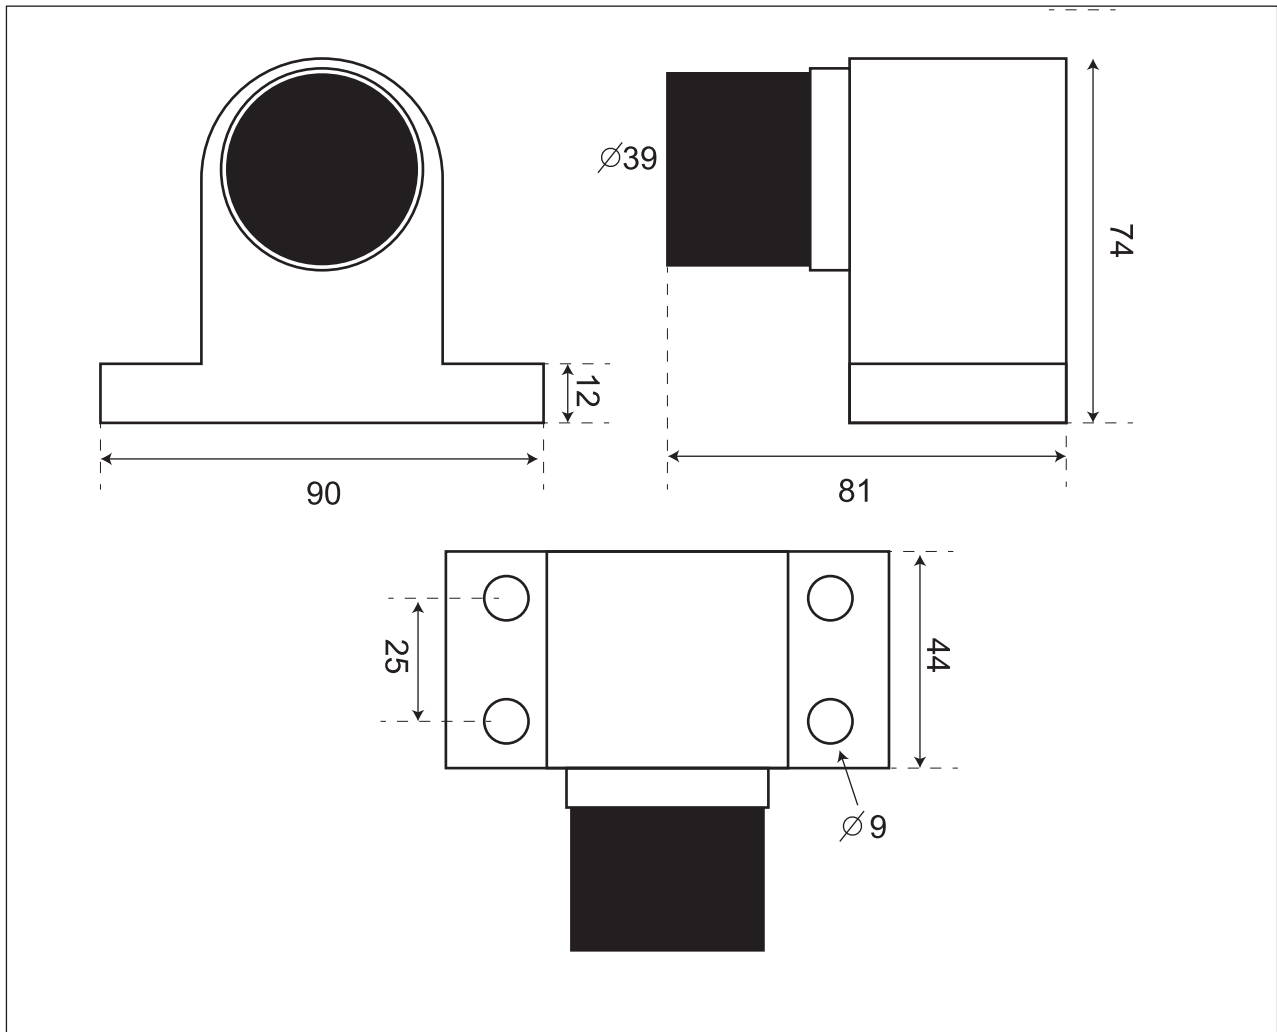

BUTOIR À RESSORT INOX

Pour portes lourdes < 80kg

Inox 304

Finition **INOX Brossé**

IN613

3 700151 230253

Butoir de sol pour portes lourdes (maximum 80kg).
Livré avec 4 vis de fixation.

15.09.17