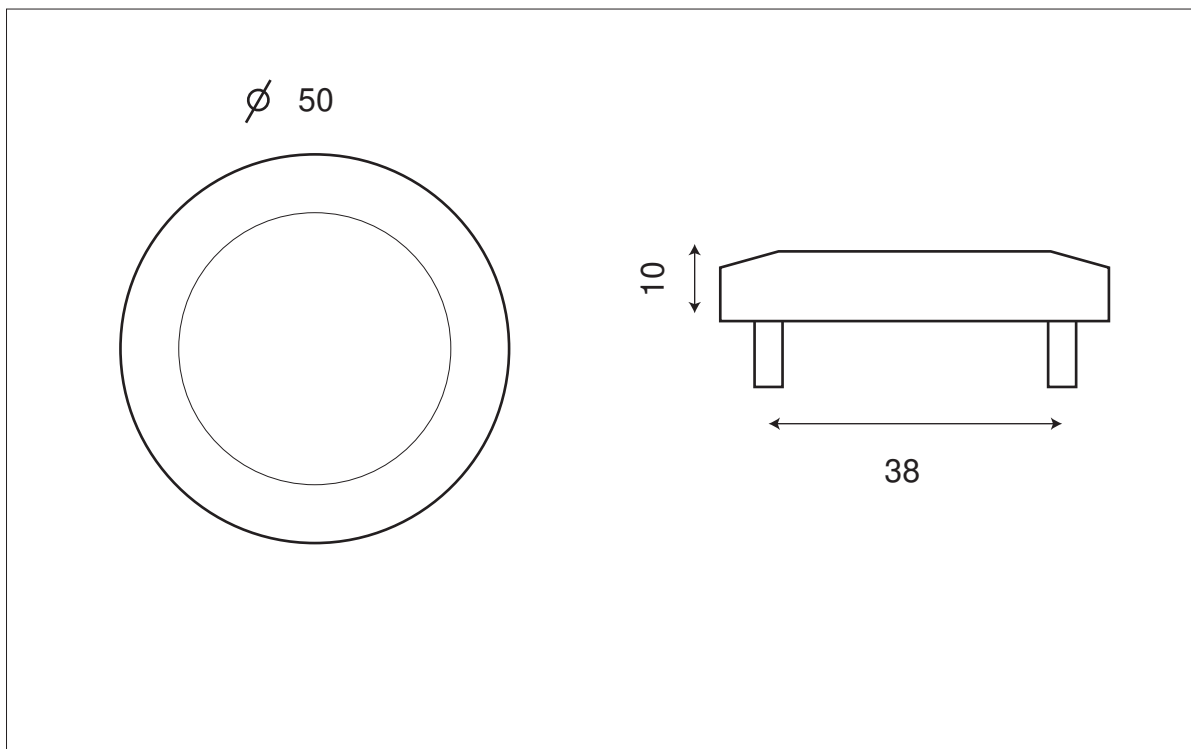

ROSACES RONDES NOIRES ou CHROME PERLE

Aluminium

Finition **Anodisé Noir** NO

Chrome Perle

	Anodisé Noir	Chrome Perle
⓪ Rosace Cylindre	R3002NO	R3002
⓪ Rosace à Clé	R3001NO	R3001
⓪ Rosace Condamnation	R3003NO	R3003
⓪ Rosace Borgne	R3004NO	R3004

Rosace ronde décorative clipsée sur sous-rosace avec piliers en nylon

25.01.18