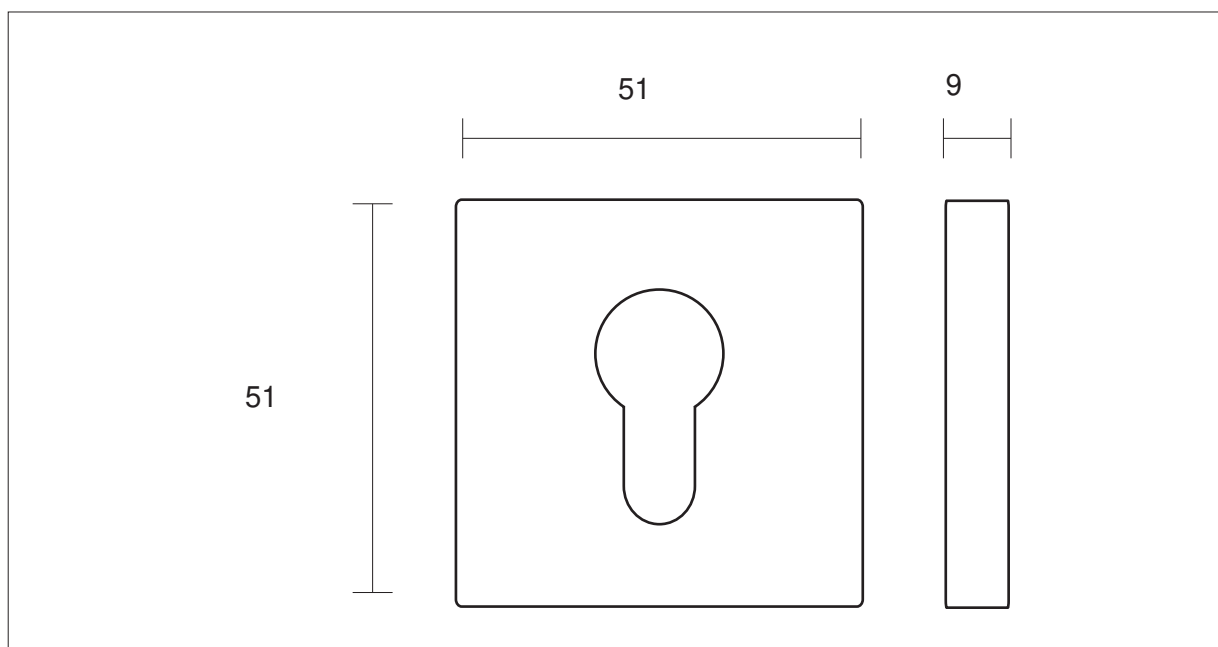

ROSACES CARRÉES BRONZE

Bronze

	Rosace Cylindre	R2001BRO
	Rosace à Clé	R2002BRO
	Rosace Condamnation	R2003BRO

Rosaces de fonction finition Bronze clipsée sur sous-rosace nylon.

25.01.18