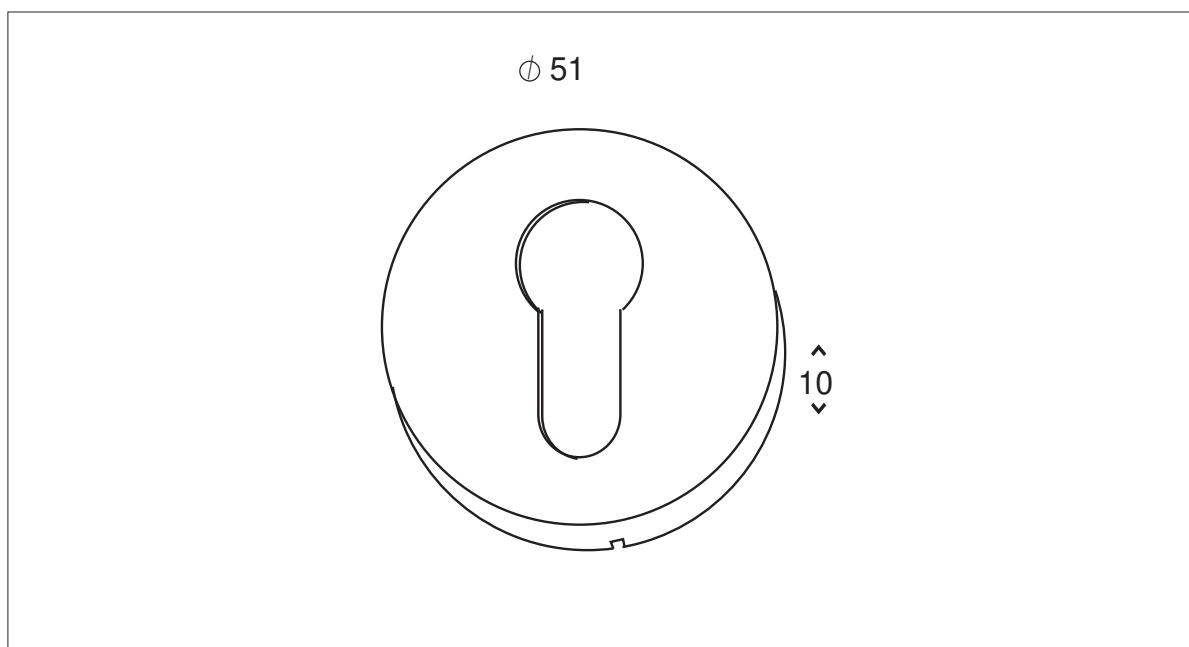

ROSACES RONDES BRONZE

Bronze

⓪	Rosace à Clé	R1152BRO
Ⓜ	Rosace Cylindre	R1153BRO
Ⓢ	Rosace Conda.	R1154BRO

Rosaces de fonction finition Bronze, clipsées sur sous rosace en nylon noir.

01.02.18