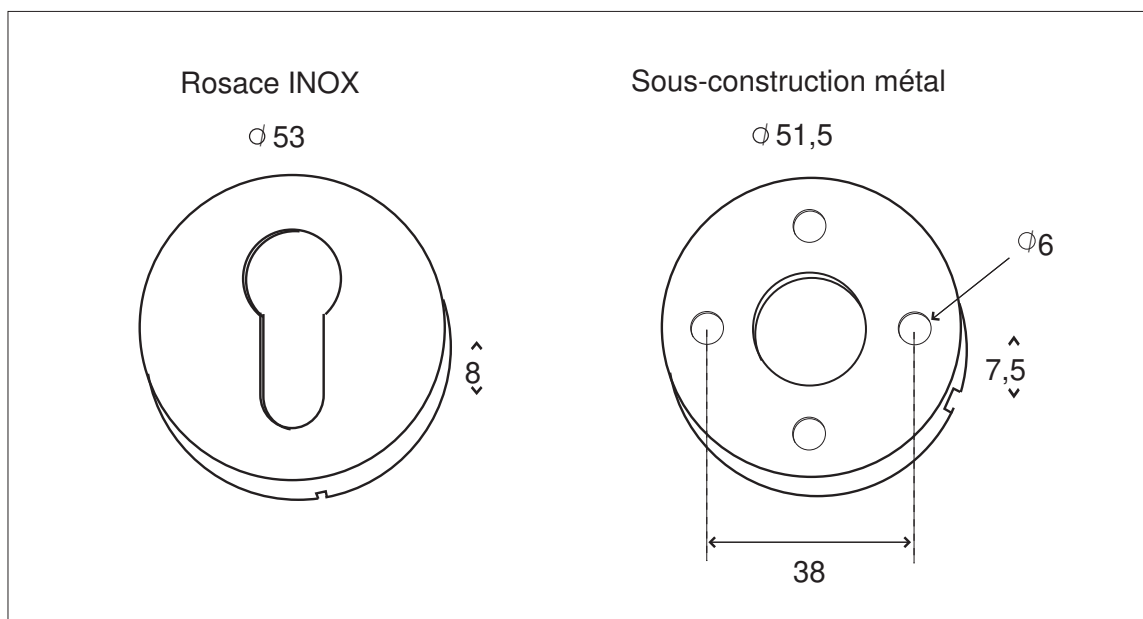

# ROSACES RONDES BRILLANTES

Inox 304

Finition

**INOX Brillant**

	Rosace Cylindre	IN120B
	Rosace à Clé	IN121B
	Rosace Condamnation	IN124B
	Rosace Conda. Voyant	IN123B
	Rosace Borgne	IN122B
	Rosace Batteuse $\varnothing 20$	IN125B

- Rosace en inox brillant clipsée sur la sous-construction en métal galvanisé (vis fournies)
- Rosaces vendues par paire.