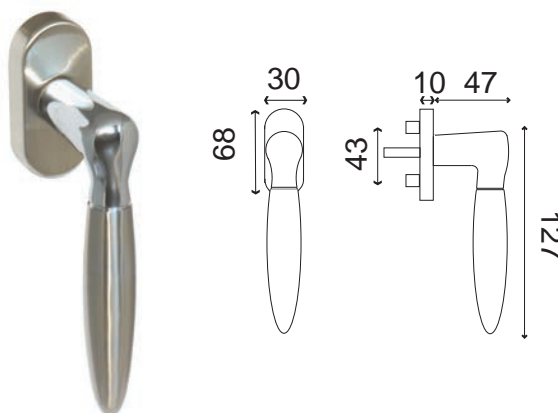

# ARIANE

Gamme Déco

Nickelé mat-  
Chrome

	Béquille/rosace	WD1121
⊙	Rosace à Clé	R0932BRI
⊙	Rosace Cylindre	R0931BRI
⊙	Rosace Borgne	R0933BRI
⊙ ⊙	Rosace Conda.	R0935BRI
	Poignée de fenêtre ARIANE O.B.	WD1121OB

- Poignée sur rosace ronde avec ressort de rappel.
- Vendue à la paire avec rosaces de béquilles (vis fournies).
- Carré de 7 et visserie fournis pour portes de 40mm d'épaisseur

Poignée OB coordonnée

10.09.18