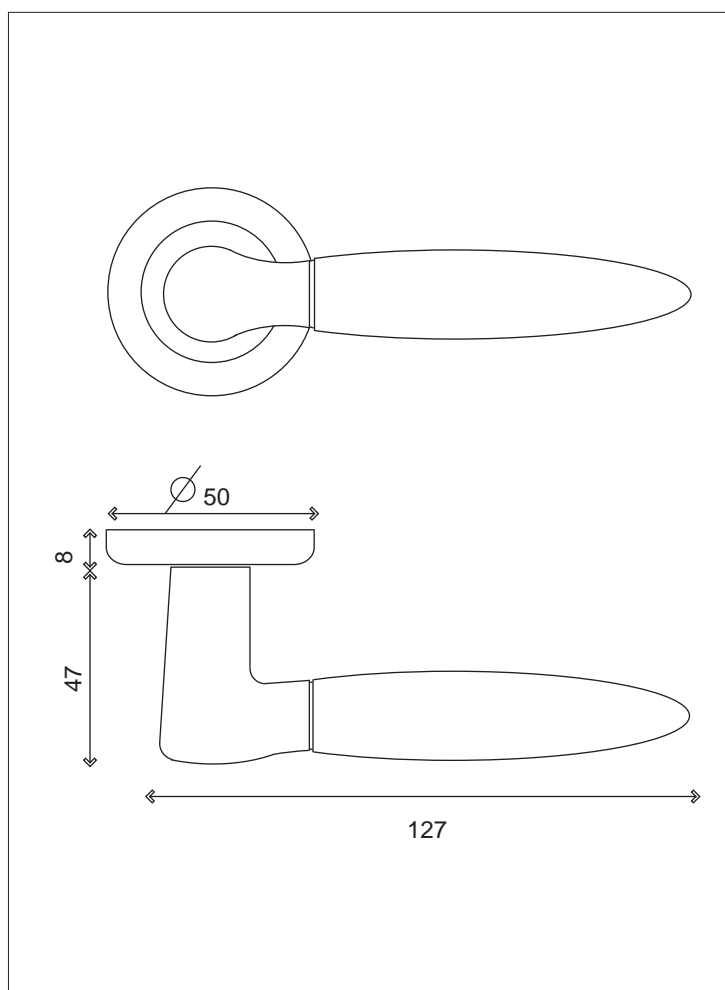

# ARIANE

Gamme Déco

Nickelé mat-  
Chrome

	Béquille/rosace	WD1121
⊙	Rosace à Clé	R0932BRI
⊙	Rosace Cylindre	R0931BRI
⊙	Rosace Borgne	R0933BRI
⊙ ⊙	Rosace Conda.	R0935BRI
	Poignée de fenêtre ARIANE O.B.	WD1121OB

- Poignée sur rosace ronde avec ressort de rappel.
- Vendue à la paire avec rosaces de béquilles (vis fournies).
- Carré de 7 et visserie fournis pour portes de 40mm d'épaisseur

Poignée OB coordonnée

10.09.18