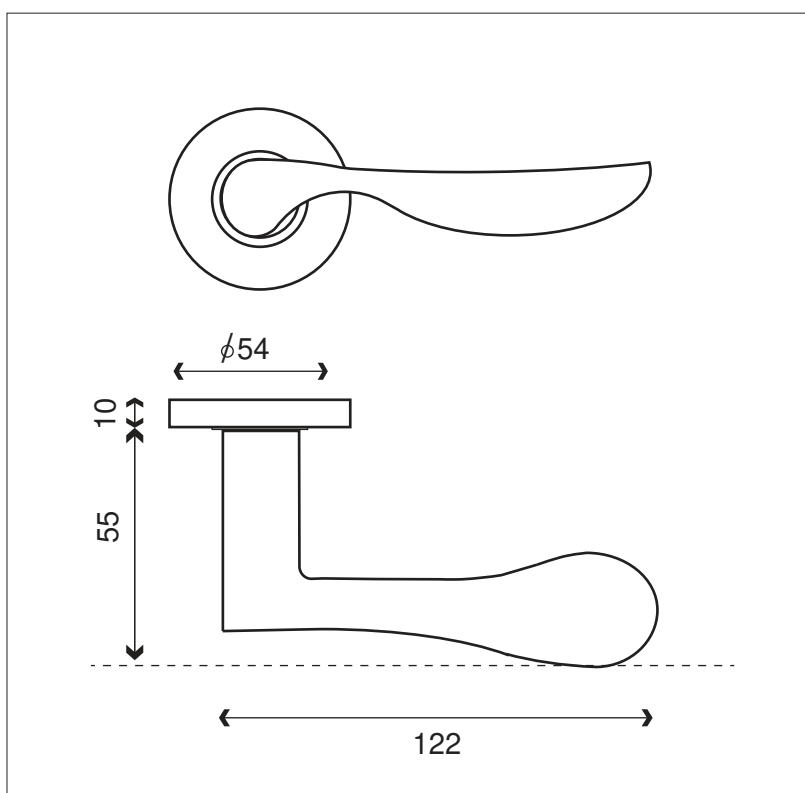

CHARTRONS

Gamme Déco

Inox 304 massif

INOX Brossé

Béquille/rosace	IN 159
⓪ Rosace Cylindre	IN 165
⓪ Rosace à Clé	IN 166
⓪ Rosace Condamnation	IN 167
⓪ Rosace Conda Voyant	IN 167VO
⓪ Rosace Borgne	IN 168
Poignée de fenêtre CHARTRONS O.B.	IN 159OB <i>Droite/Gauche</i>

Poignée de fenêtre
CHARTRONS O.B.

- Béquille en fonte inox massif.
- Ressort de rappel
- Carré de 7 et visserie fournis pour portes de 40mm d'épaisseur

06.09.18