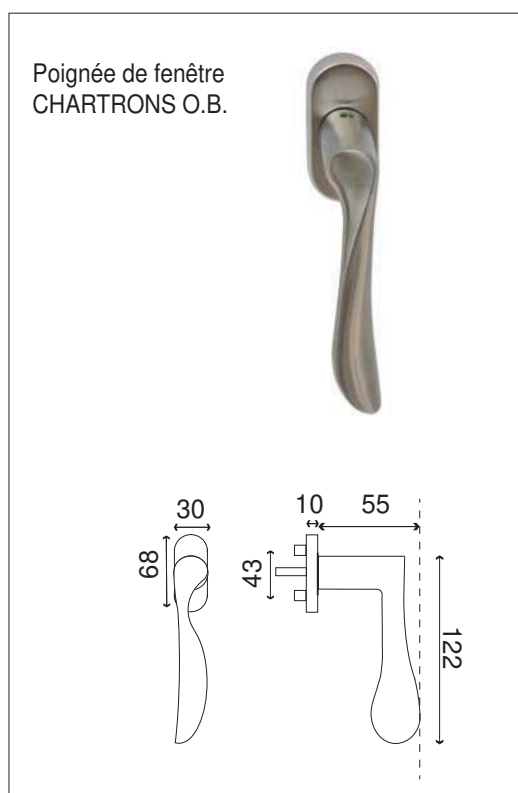

CHARTRONS

Gamme Déco

Inox 304 massif

INOX Brossé

Béquille/rosace	IN 159
⓪ Rosace Cylindre	IN 165
⓪ Rosace à Clé	IN 166
⓪ Rosace Condamnation	IN 167
⓪ Rosace Conda Voyant	IN 167VO
⓪ Rosace Borgne	IN 168
Poignée de fenêtre CHARTRONS O.B.	IN 159OB <i>Droite/Gauche</i>

Poignée de fenêtre
CHARTRONS O.B.

- Béquille en fonte inox massif.
- Ressort de rappel
- Carré de 7 et visserie fournis pour portes de 40mm d'épaisseur

06.09.18