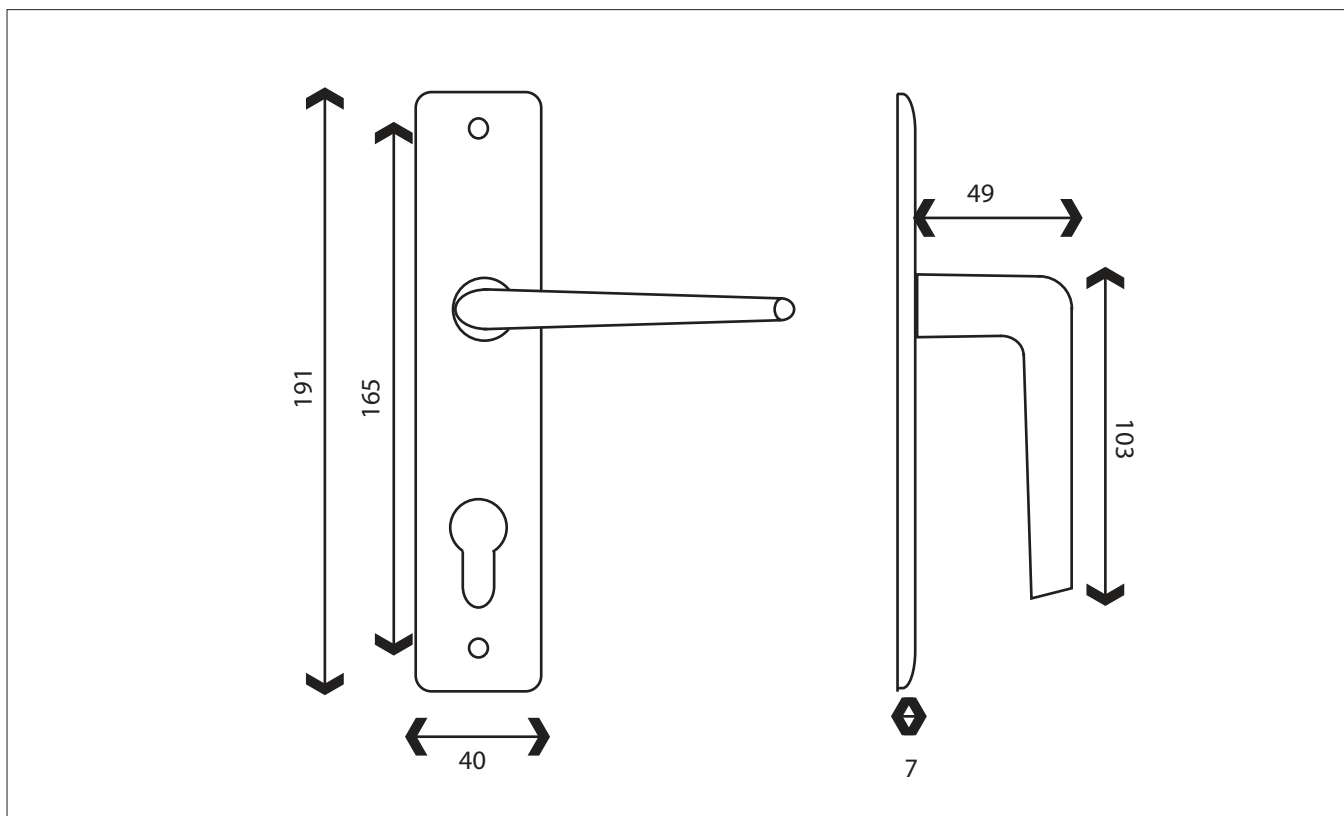

LOTUS 165

Aluminium

Finition **Champagne** CH

BDC	Bec de cane	010211 CH
○	Clé	010212 CH
⊙	Cylindre	010213 CH
⊙	Condamnation	010214 CH

Carré de 7 et visserie fournis pour portes de 40mm d'épaisseur

Béquille sur petite plaque emboutie, ea. de fixation 165 mm, sans ressort de rappel.