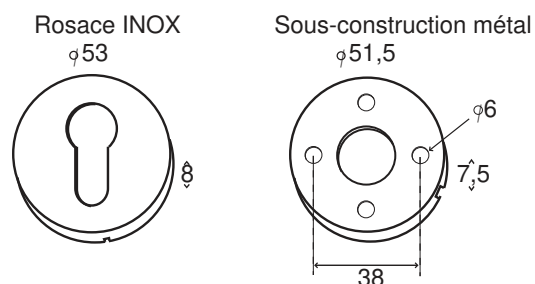

LOUPIAC ROSACE

Inox 304

Finition **INOX Brossé**

Béquille/rosace	IN111
 Rosace Cylindre	IN120
 Rosace à Clé	IN121
 Rosace Condamnation	IN124E
 Rosace Conda. Voyant	IN123E
 Rosace Borgne	IN122
 Rosace Batteuse $\varnothing 20$	IN125
Poignée de fenêtre LOUPIAC O.B.	IN111OB

Rosaces de fonction rondes en inox finition brossé mat.
Rosace clipsée sur sous-construction (vis fournies)

Poignée de fenêtre coordonnée :

11.09.18