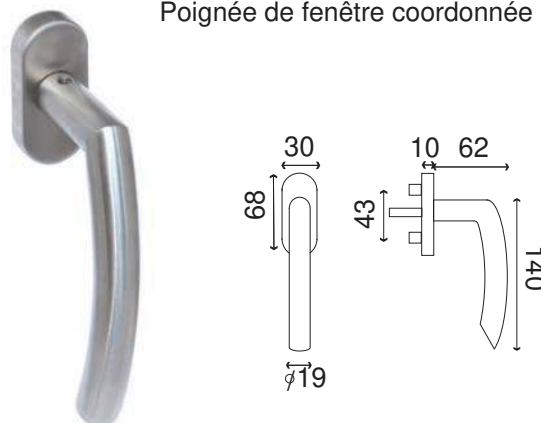

LOUPIAC ROSACE

Inox 304

Finition **INOX Brossé**

Béquille/rosace	IN111
 Rosace Cylindre	IN120
 Rosace à Clé	IN121
 Rosace Condamnation	IN124E
 Rosace Conda. Voyant	IN123E
 Rosace Borgne	IN122
 Rosace Batteuse $\varnothing 20$	IN125
Poignée de fenêtre LOUPIAC O.B.	IN111OB

Rosaces de fonction rondes en inox finition brossé mat.
Rosace clipsée sur sous-construction (vis fournies)

Poignée de fenêtre coordonnée :

11.09.18