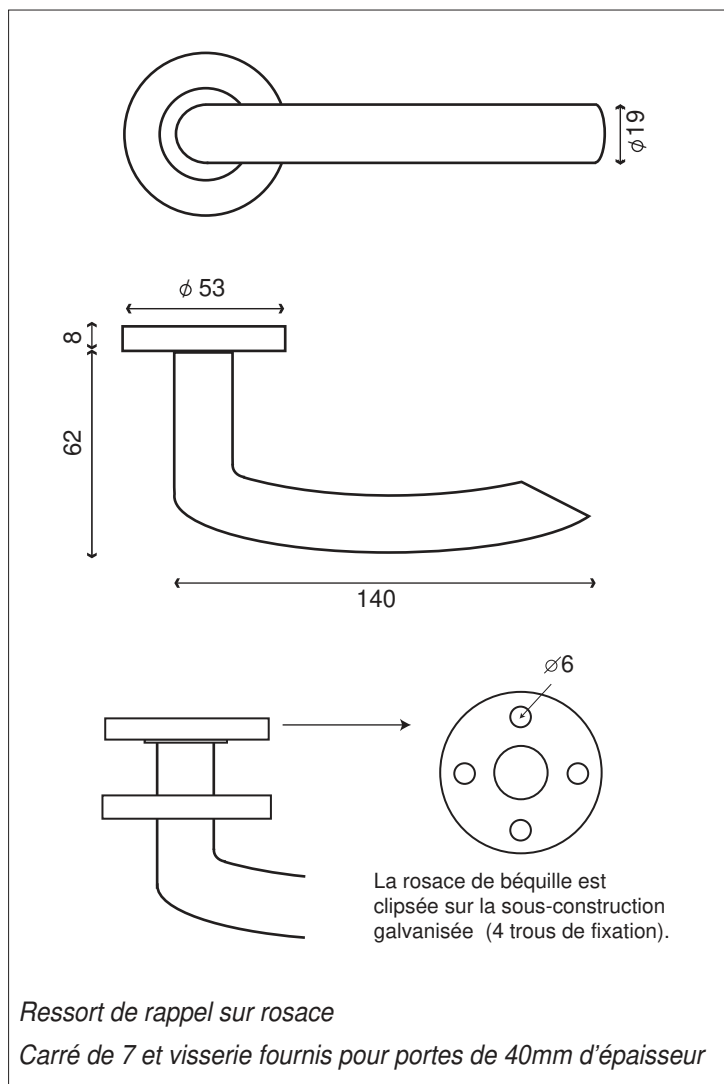

LOUPIAC ROSACE

Inox 304

Finition **INOX Brossé**

Béquille/rosace	IN111
 Rosace Cylindre	IN120
 Rosace à Clé	IN121
 Rosace Condamnation	IN124E
 Rosace Conda. Voyant	IN123E
 Rosace Borgne	IN122
 Rosace Batteuse $\varnothing 20$	IN125
Poignée de fenêtre LOUPIAC O.B.	IN111OB

Rosaces de fonction rondes en inox finition brossé mat.
Rosace clipsée sur sous-construction (vis fournies)

Poignée de fenêtre coordonnée :

11.09.18