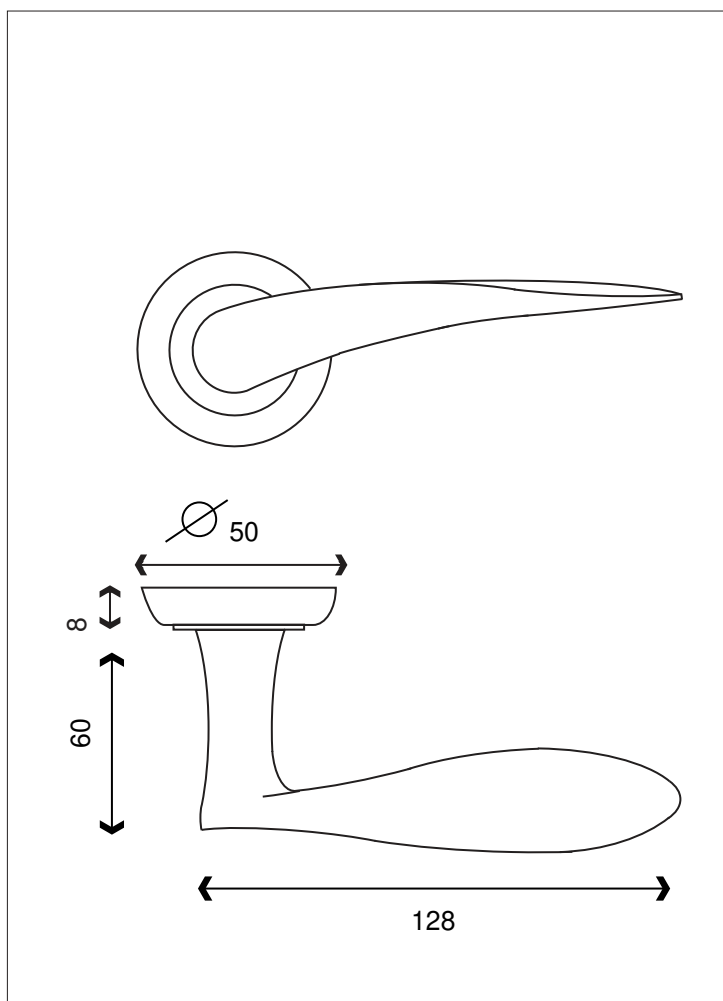

NEPTUNE

Gamme Déco

Nickelé Mat

Béquille/rosace	WD1131
⊙ Rosace à Clé	R0932BRI
Ⓜ Rosace Cylindre	R0931BRI
⊙⊙ Rosace Borgne	R0932BRI
Rosace Conda.	R0935BRI
Poignée de fenêtre NEPTUNE O.B.	WD1131OB <i>Droite/Gauche</i>

Poignée sur rosace ronde avec sous construction en fonte et ressort de rappel.

Vendue à la paire avec rosaces de béquilles à visser .

Carré de 7 et visserie fournis pour portes de 40mm d'épaisseur

Poignée OB coordonnée