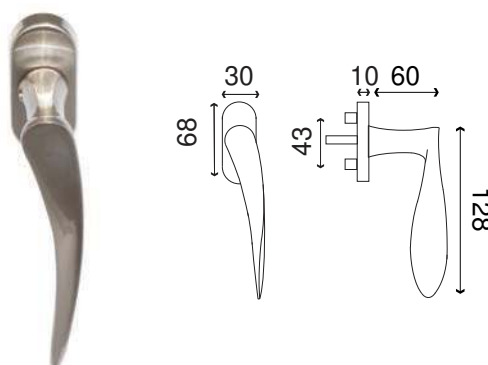

NEPTUNE

Gamme Déco

Nickelé Mat

Béquille/rosace	WD1131
⊙ Rosace à Clé	R0932BRI
Ⓜ Rosace Cylindre	R0931BRI
⊙⊙ Rosace Borgne	R0932BRI
Rosace Conda.	R0935BRI
Poignée de fenêtre NEPTUNE O.B.	WD1131OB <i>Droite/Gauche</i>

Poignée sur rosace ronde avec sous construction en fonte et ressort de rappel.

Vendue à la paire avec rosaces de béquilles à visser .

Carré de 7 et visserie fournis pour portes de 40mm d'épaisseur

Poignée OB coordonnée