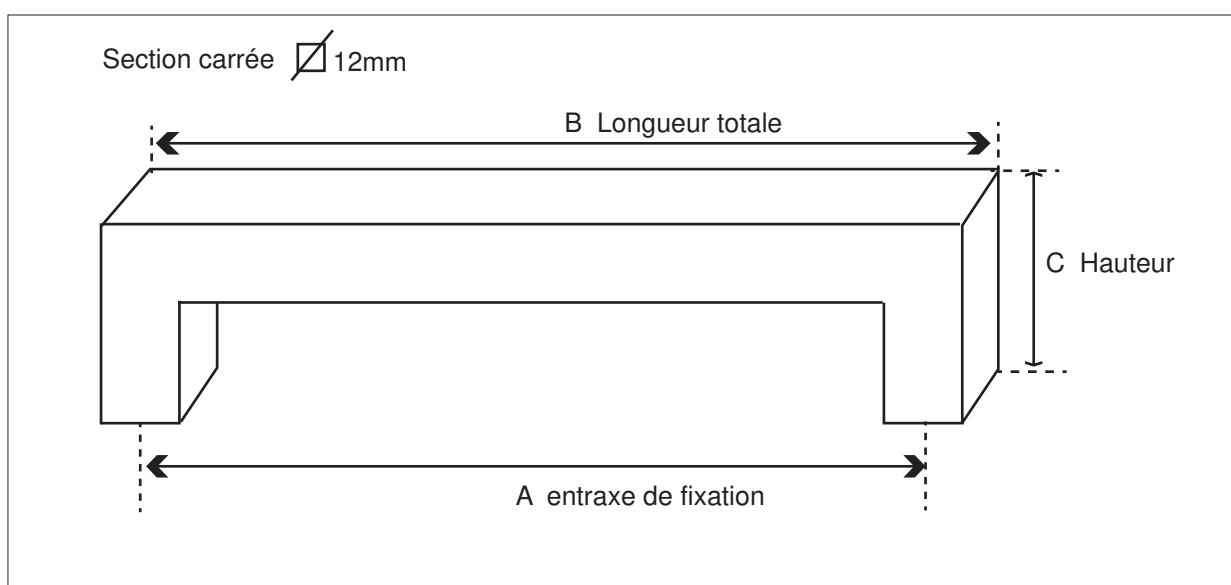

POIGNEE DE MEUBLE 1004

Inox 304

Finitions

INOX Brossé

Noir

Dimension A	Dimension B	Dimension C	Noir ∅12MM	Cdt /boite	Cdt /carton
160MM	173	34	IN1004P160NO	20	100

Dimension A	Dimension B	Dimension C	INOX Brossé ∅12MM	Cdt /boite	Cdt /carton
96MM	110	32	IN1004P96	25	100
128MM	140	32	IN1004P128	25	100
160MM	173	34	IN1004P160	20	100
192MM	230	32	IN1004P192	10	100
256MM	267	32	IN1004P256	10	100
288MM	300	32	IN1004P288	20	100
320MM	332	32	IN1004P320	20	100
384MM	396	32	IN1004P384	10	50
480MM	491	33	IN1004P480	10	50