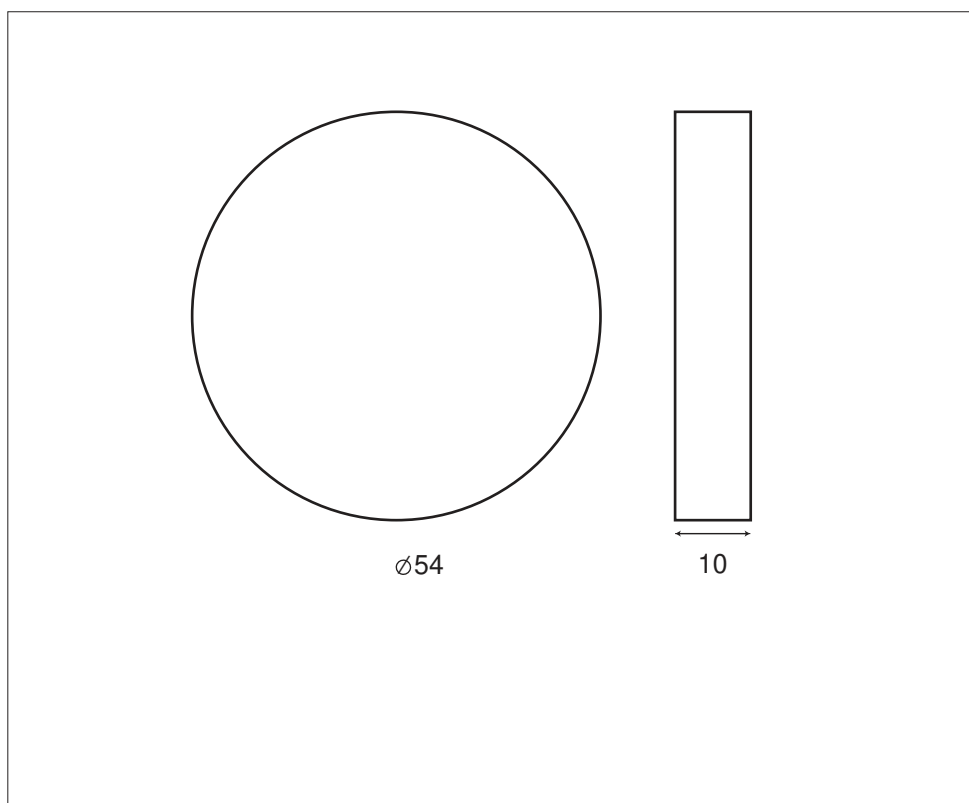

ROSACES RONDES

Inox 304

INOX Brossé

	Rosace Cylindre	IN165
	Rosace à Clé	IN166
	Rosace Condamnation	IN167
	Rosace Conda Voyant	IN167VO
	Rosace Borgne	IN168

GARANTIE INOX AISI 304
(non adapté aux ambiances salines)