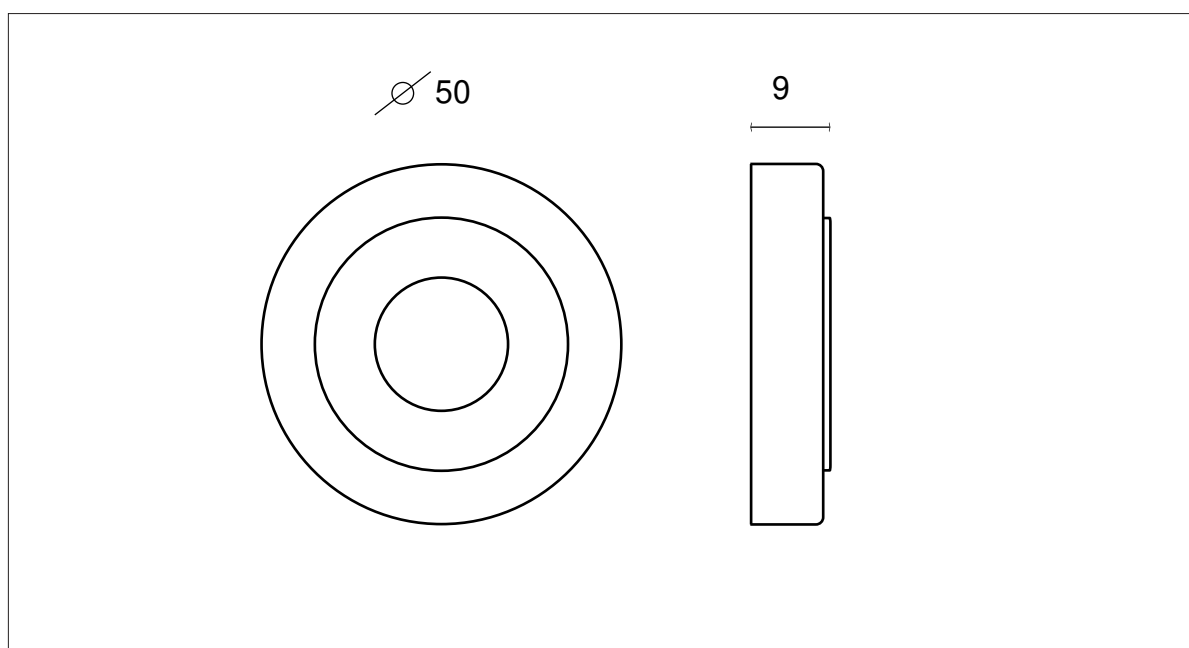

ROSACES RONDES NICKELÉES MAT-CHROME

Nickelé mat-
Chrome

⊙	Rosace à Clé	R0932BRI
⊙	Rosace Cylindre	R0931BRI
⊙	Rosace Borgne	R0933BRI
⊙ ⊙	Rosace Conda.	R0935BRI

Rosaces de fonction décoratives bicolores finitions Nickelé mat/Chrome,
à visser sur sous-construction en métal