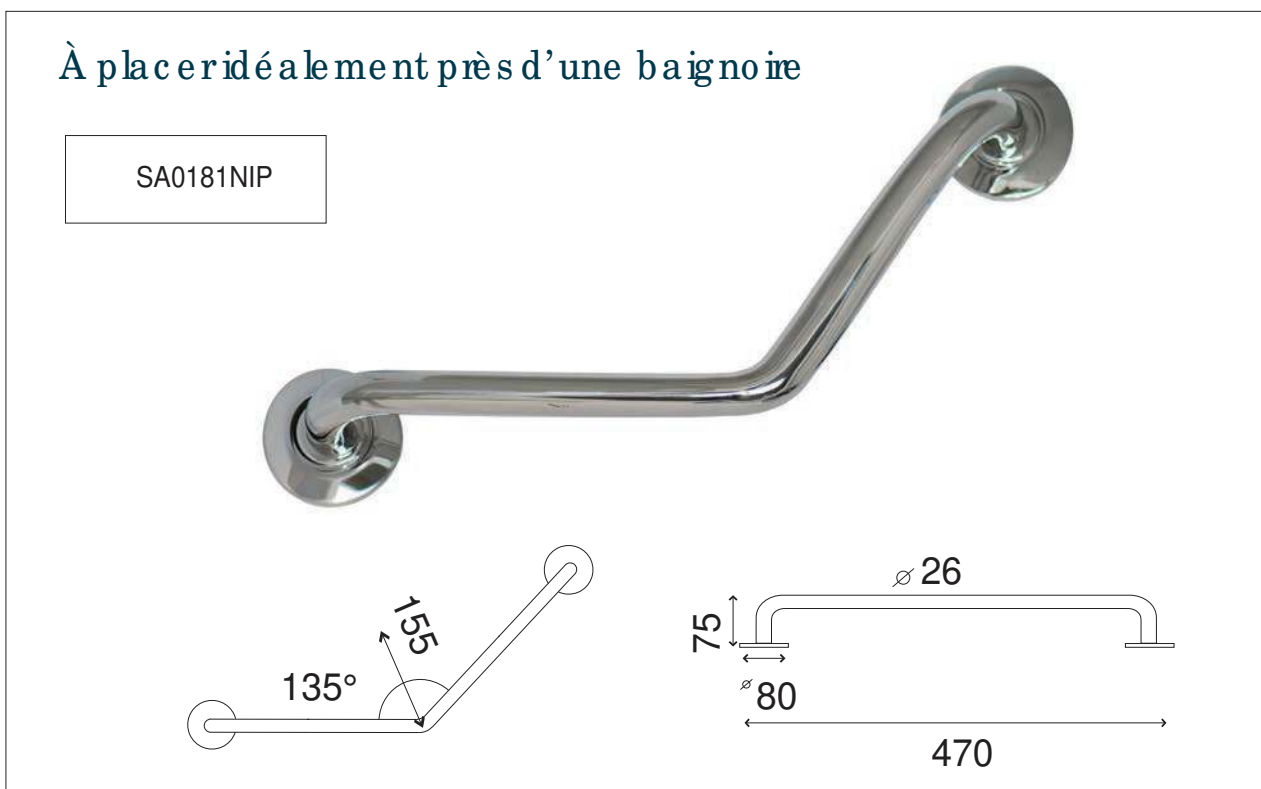

BARRE D'APPUI BAIN COUDÉE

Inox 304

Finition

INOX Brillant

ADAPTER LA FIXATION AU SUPPORT - PRÉVOIR RENFORT ÉVENTUEL DANS LA CLOISON

28 rue des Berles 33 185 LE HAILLAN - FRANCE
Tél:(0033)05.56.95.87.57 Fax:(0033)05.56.70.02.39 E-mail:direction@eurowale.fr