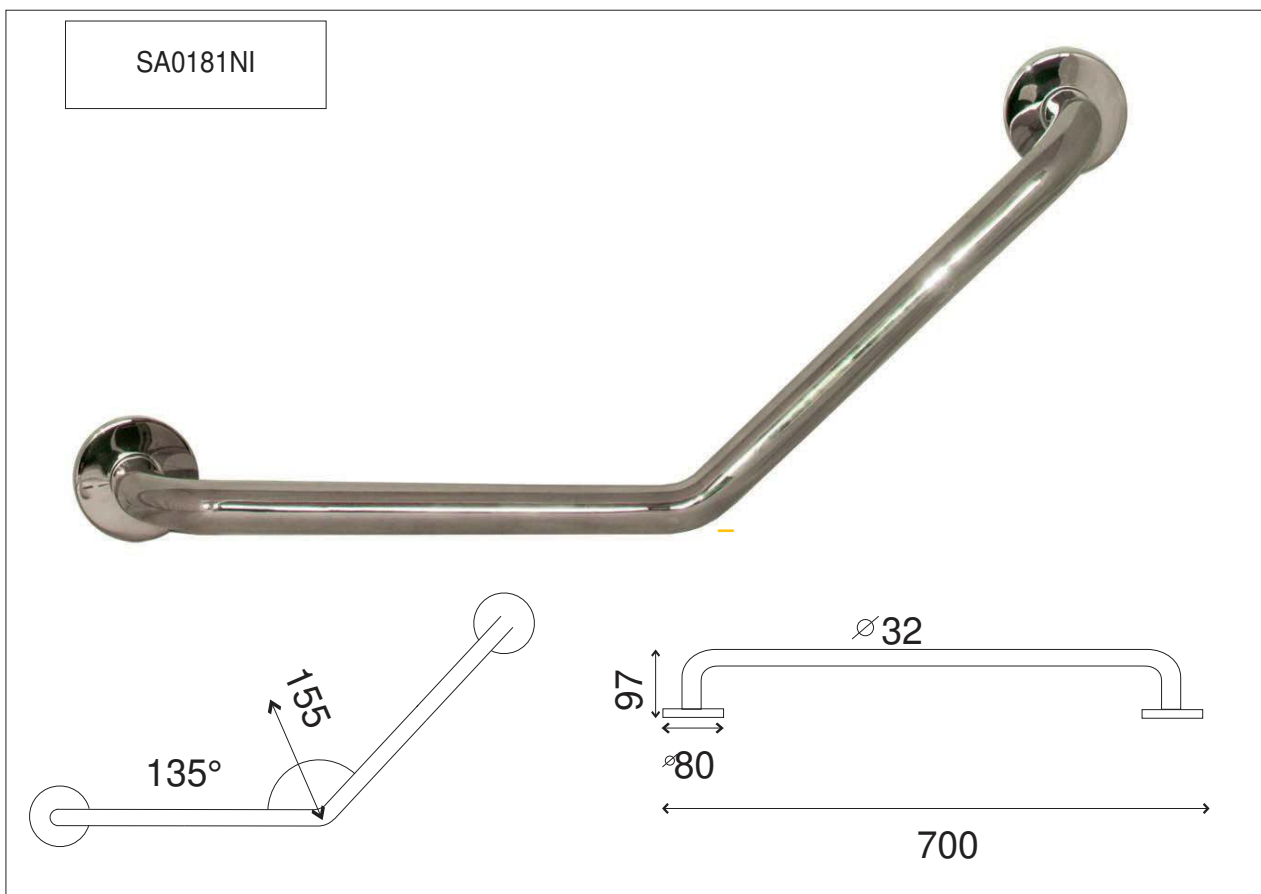

BARRE D'APPUI BAIN COUDÉE

Inox 304

Finition

INOX Brillant

ADAPTER LA FIXATION AU SUPPORT - PRÉVOIR RENFORT ÉVENTUEL DANS LA CLOISON

28 rue des Berles 33 185 LE HAILLAN - FRANCE
Tél:(0033)05.56.95.87.57 Fax:(0033)05.56.70.02.39 E-mail:direction@eurowale.fr