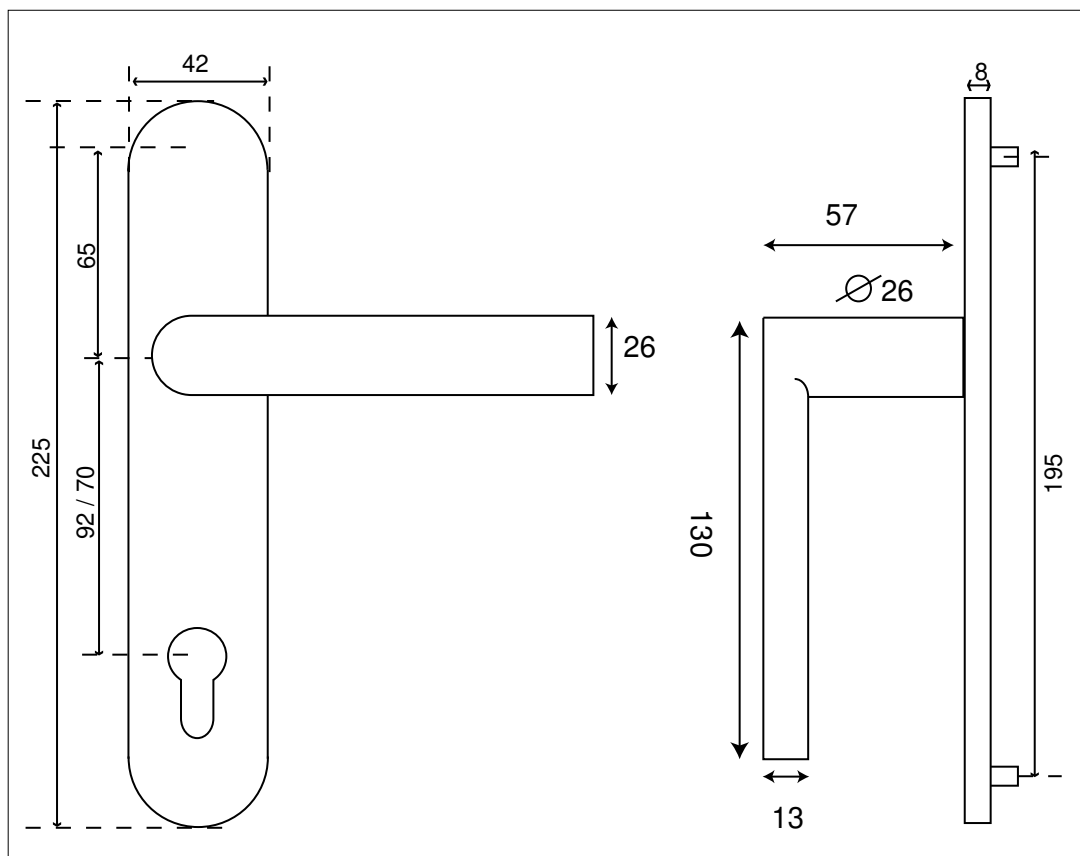

BASTIDE PLAQUE EA 92

Inox 304

Finition **INOX BRASSE**

ENTRAXE 92

Réf IN180R92

Carré de 8 et visserie fournis pour portes de 40 à 60 mm d'épaisseur .

Pour toute autre épaisseur de porte , nous consulter

ENTRAXE 70

Réf IN180R70

Carré de 7 et visserie fournis pour portes de 40 à 60 mm d'épaisseur .

Pour toute autre épaisseur de porte , nous consulter

Ensemble spécialement conçu pour les portes d'entrée
Plaque renforcée
Pas de ressort de rappel
Assemblage par vis sur piliers taraudés