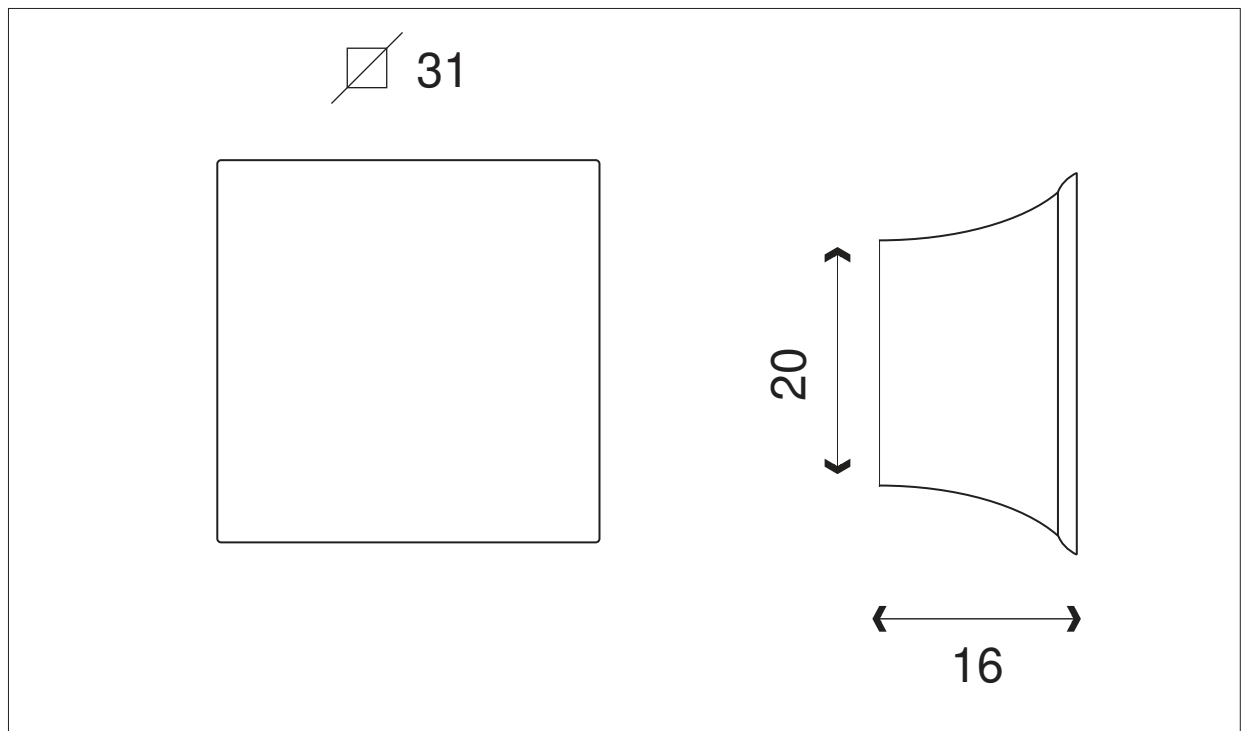

# BOUTON B4019

Finition

Nickelé Mat

∅ 31x31

B4019

Visserie fournie

26.03.19