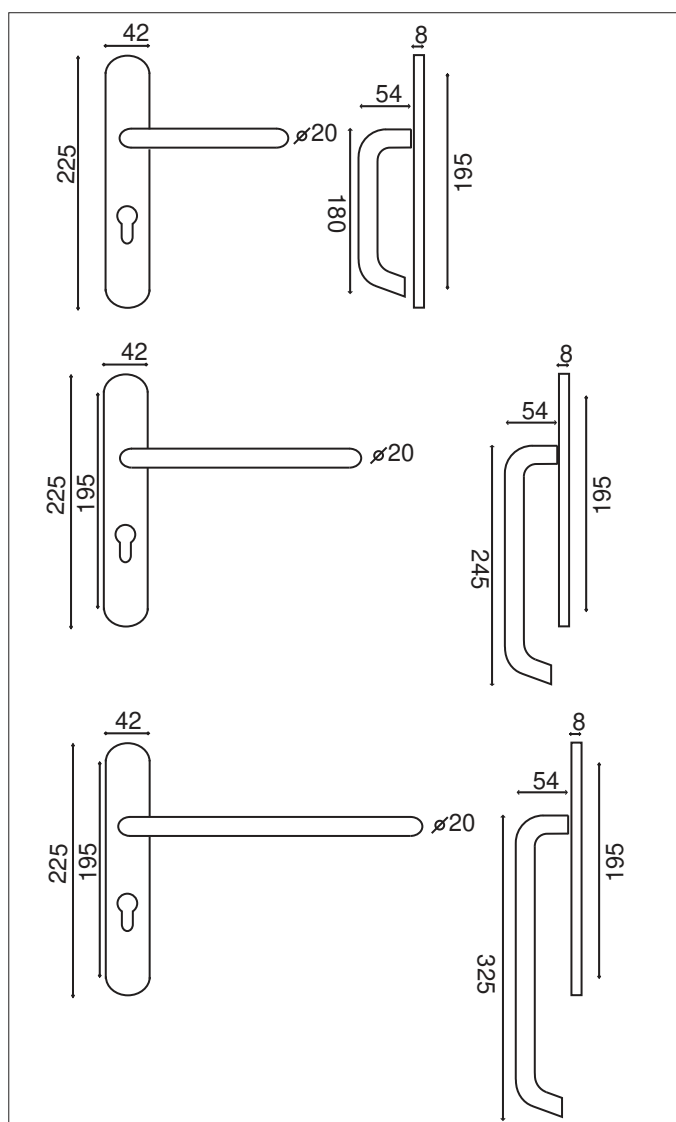

MÉDOC LONGUE SUR PLAQUE

Inox 304

Finition **INOX Brossé**

- Poignée montée avec ressort de rappel renforcé
- Plaque renforcée avec sous-plaque , vis invisibles
- Ensemble livré avec carré de 8

14.03.19

MÉDOC L.180 /plaque 195		
BDC	Bec de cane	IN102-180PB
	Cylindre	IN102-180PI
	Condamnation	IN102-180PC
MÉDOC L.245 /plaque 195		
BDC	Bec de cane	IN102-245PB
	Cylindre	IN102-245PI
	Condamnation	IN102-245PC
MÉDOC L.325 /plaque 195		
BDC	Bec de cane	IN102-325PB
	Cylindre	IN102-325PI
	Condamnation	IN102-325PC

Rosaces de fonction livrées avec vis à bois