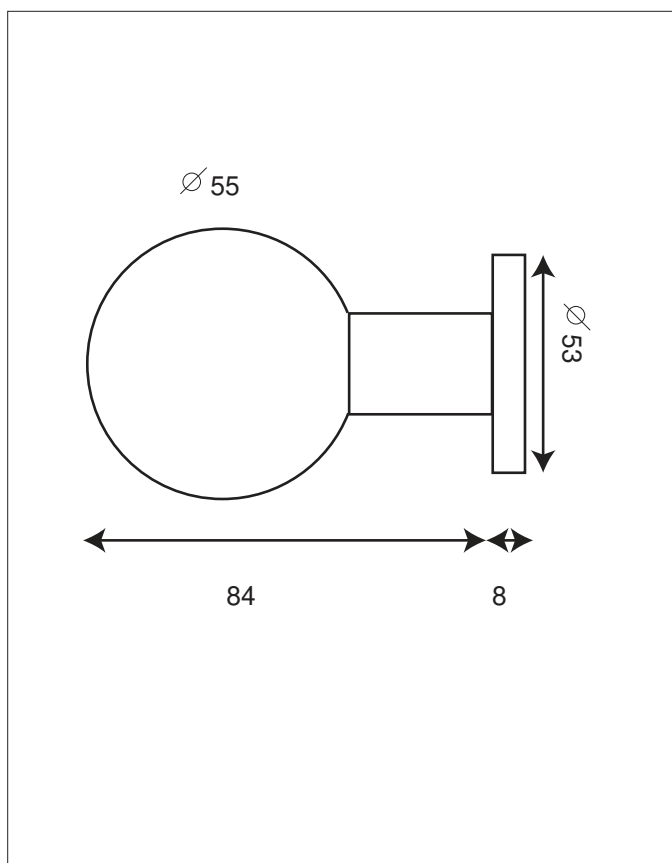

PALIERE BOULE ROSACE

Gamme Standing

INOX Brossé

Palière Boule /rosace seule fixe	IN265PA
Ensembles Palière	<i>droiteD / gaucheG</i>
MARGAUX	IN265PA-101D/G
LACANAU	IN265PA-119D/G
MEDOC	IN265PA-102D/G
POMEROL	IN265PA-104D/G
ST EMILION	IN265PA-103D/G
GRAVES	IN265PA-105D/G
LOUPIAC	IN265PA-111D/G
PESSAC	IN265PA-155D/G

ENSEMBLES PALIÈRES BOULE

- Poignée palière Boule fixe
- Carré bouchon de 7 et visserie fournie pour portes de 40mm d'épaisseur .