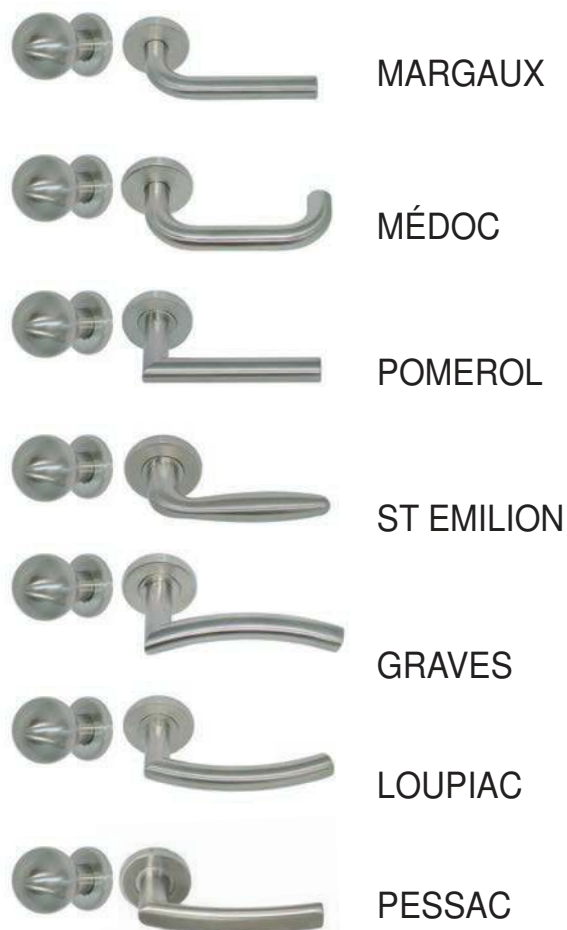

PALIERE BOULE ROSACE

Gamme Standing

INOX Brossé

Palière Boule /rosace seule fixe	IN265PA
Ensembles Palière	<i>droiteD / gaucheG</i>
MARGAUX	IN265PA-101D/G
LACANAU	IN265PA-119D/G
MEDOC	IN265PA-102D/G
POMEROL	IN265PA-104D/G
ST EMILION	IN265PA-103D/G
GRAVES	IN265PA-105D/G
LOUPIAC	IN265PA-111D/G
PESSAC	IN265PA-155D/G

ENSEMBLES PALIÈRES BOULE

- Poignée palière Boule fixe
- Carré bouchon de 7 et visserie fournie pour portes de 40mm d'épaisseur .