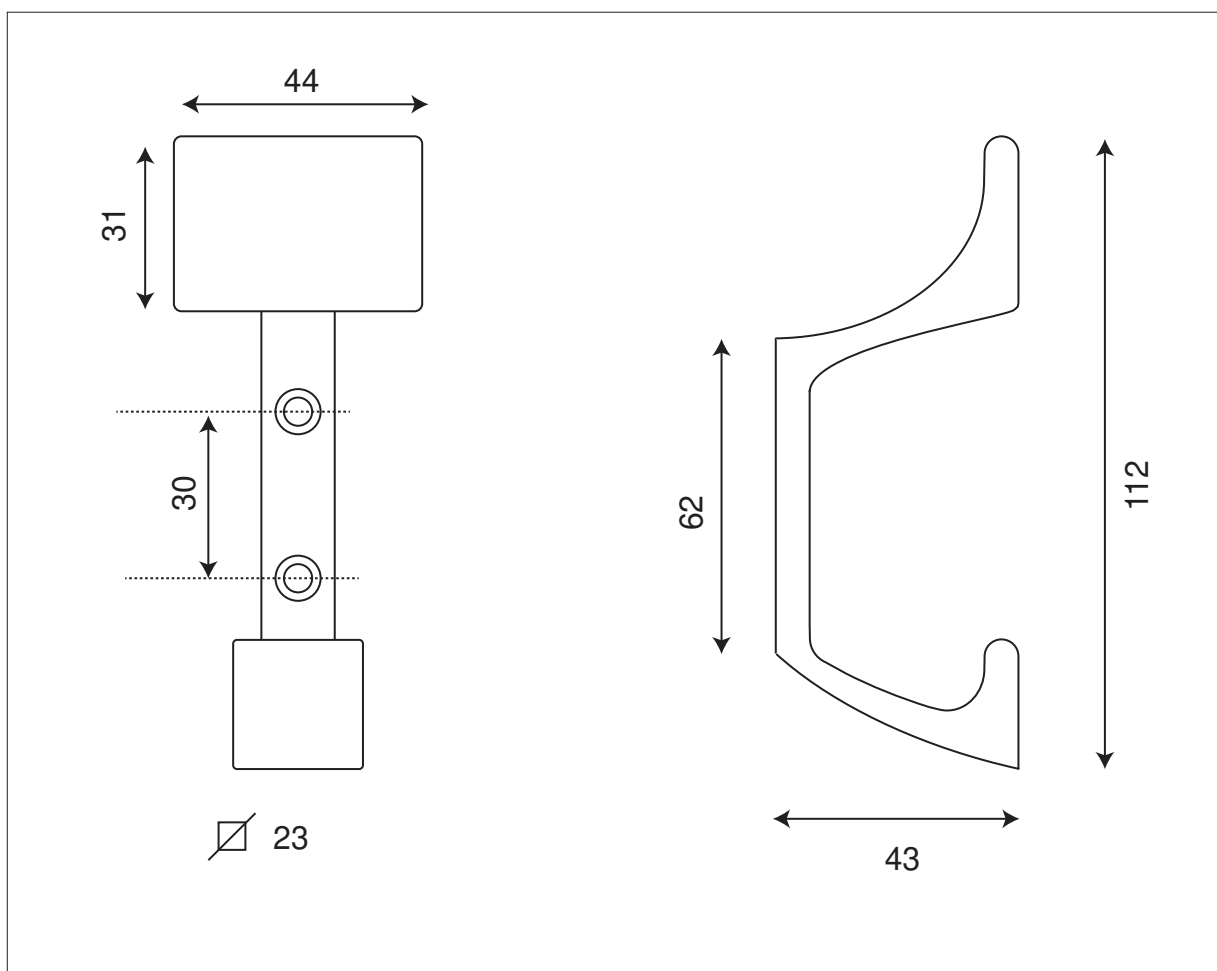

PATÈRE RÉTRO

Finitions

Nickelé Mat

080709 NM

Chrome Brillant

080709 C

080709 C

080709 NM