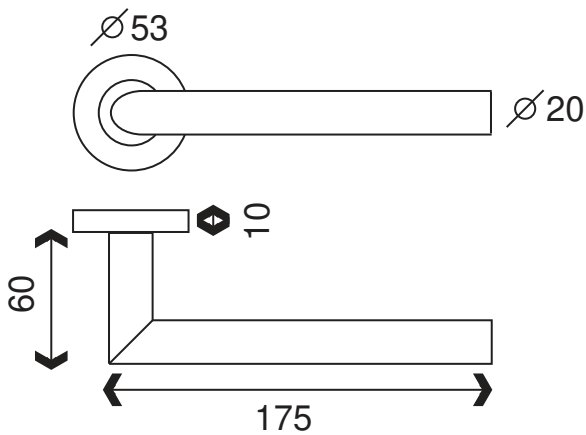

POMEROL LONGUE

Inox 304

Finition **INOX Brossé**

POMEROL / ROSACE

L.175

IN104-175

	Rosace Cylindre	IN120
	Rosace à Clé	IN121
	Rosace Condamnation	IN124
	Rosace Conda.Voyant	IN123
	Rosace Borgne	IN122
	Rosace Batteuse $\varnothing 20$	IN125
	Rosace Conda.PMR	IN126

Rosaces de fonction livrées avec vis à bois

- Ressort de rappel renforcé
- Sous-contruction renforcée

* Rosaces de fonction rondes en inox finition brossé mat .
Rosace clipsée sur sous-contruction (vis fournies)