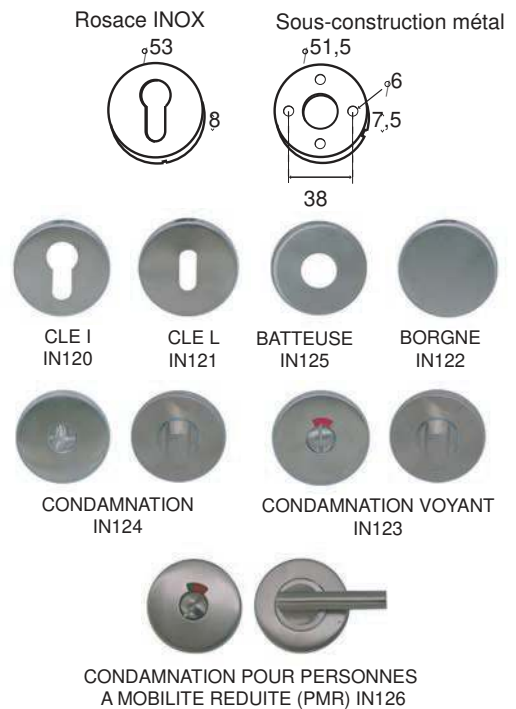

POMEROL LONGUE

Inox 304

Finition **INOX Brossé**

POMEROL / ROSACE

L.175

IN104-175

	Rosace Cylindre	IN120
	Rosace à Clé	IN121
	Rosace Condamnation	IN124
	Rosace Conda.Voyant	IN123
	Rosace Borgne	IN122
	Rosace Batteuse $\varnothing 20$	IN125
	Rosace Conda.PMR	IN126

Rosaces de fonction livrées avec vis à bois

- Ressort de rappel renforcé
- Sous-contruction renforcée

* Rosaces de fonction rondes en inox finition brossé mat .
Rosace clipsée sur sous-contruction (vis fournies)