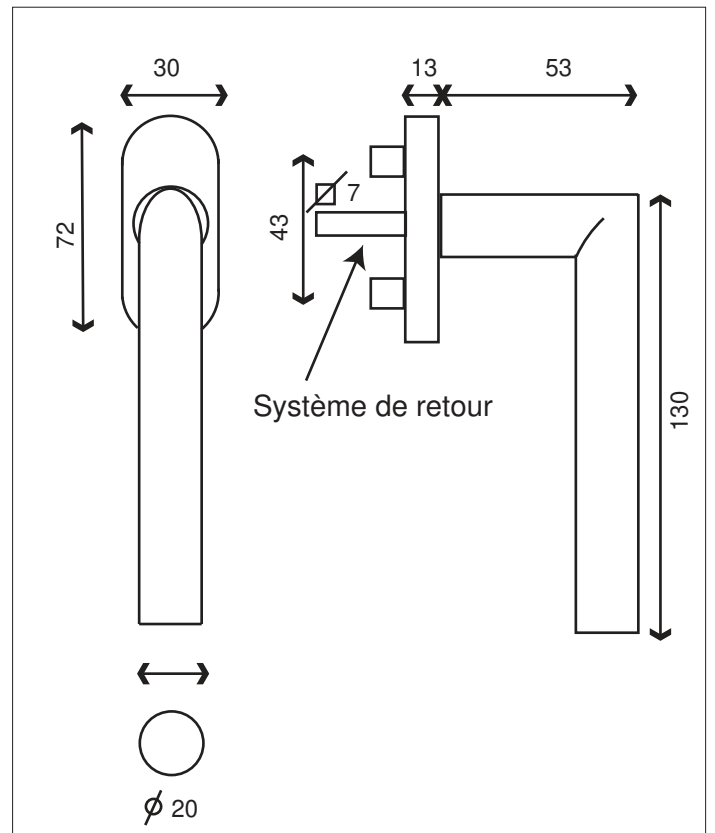

POMEROL O.B.

Inox 304

Finition **INOX Brossé**

GARANTIE INOX AISI 304 (non adapté aux ambiances salines)

POMEROL O.B.
IN 304NEW

POMEROL O.B.
RENFORCEE
IN 304R

- Carré réglable de 13 à 40 mm
- Existe également avec clé de condamnation

Conseillée pour les menuiseries
Alu épaisses ; carré de 35mm fixe
vis 45mm. Adaptée pour renvoi de fouillot