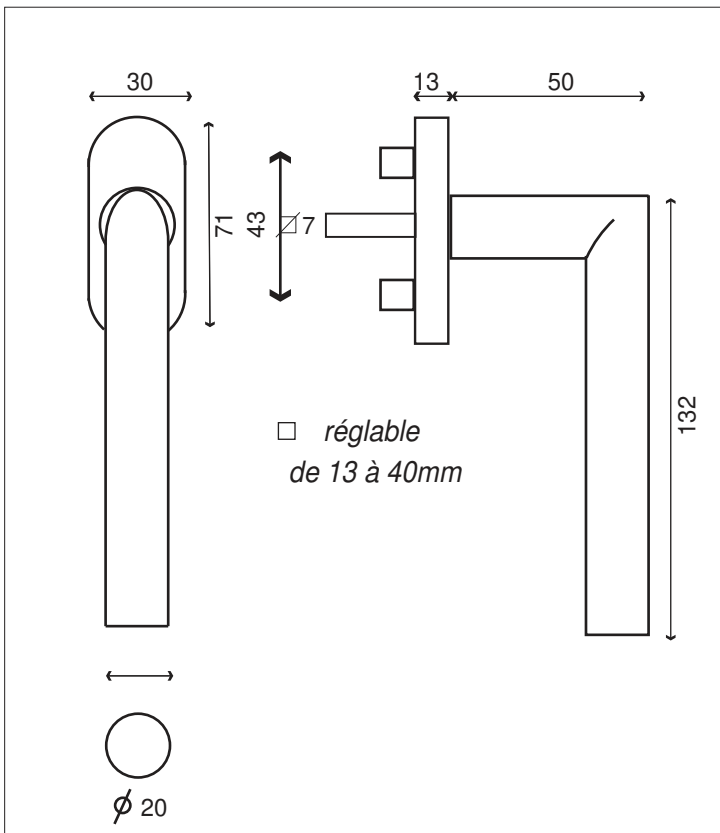

POMEROL O.B.

Inox 304

Finition **INOX Brossé**

GARANTIE INOX AISI 304 (non adapté aux ambiances salines)

POMEROL O.B.
IN 304NEW

POMEROL O.B.
RENFORCEE
IN 304R

- Carré réglable de 13 à 40 mm
- Existe également avec clé de condamnation

Conseillée pour les menuiseries
Alu épaisses ; carré de 35mm fixe
vis 45mm. Adaptée pour renvoi de fouillot