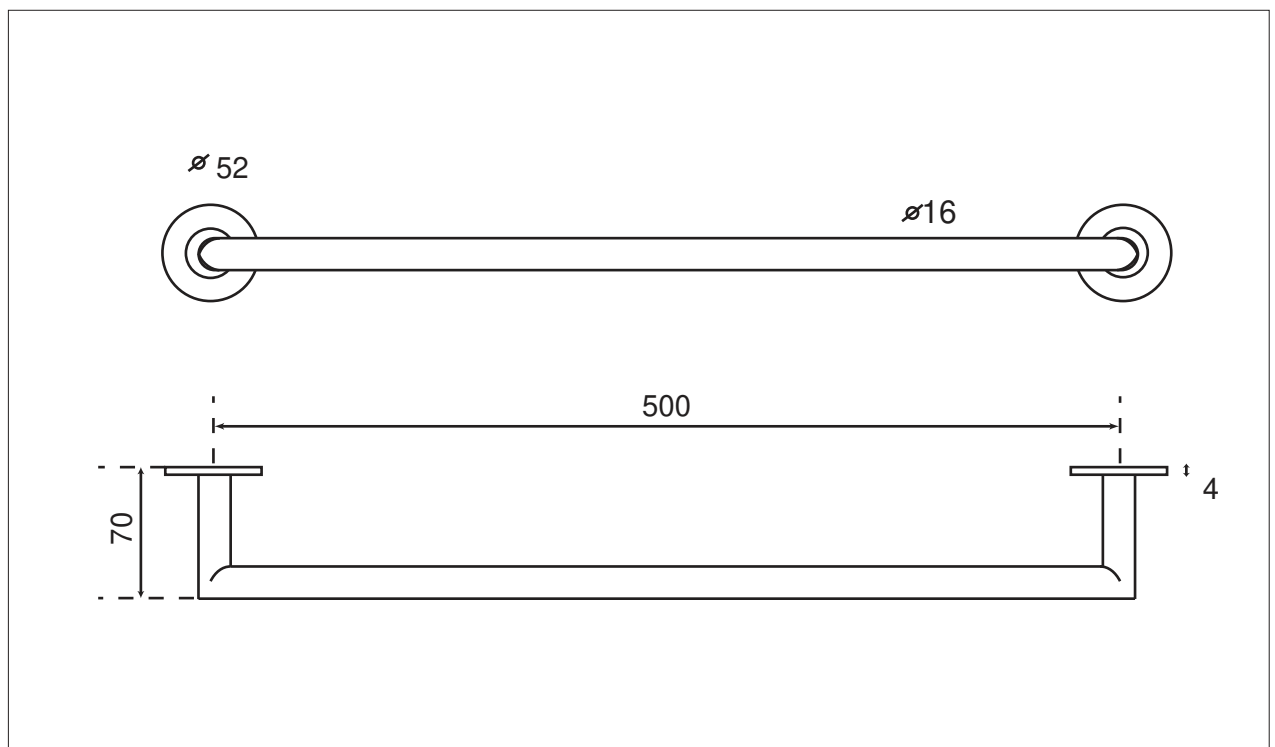

# PORTE SERVIETTE MUGUET

Inox 304

Finitions

**INOX Brillant**

SA0202BR

12.03.19