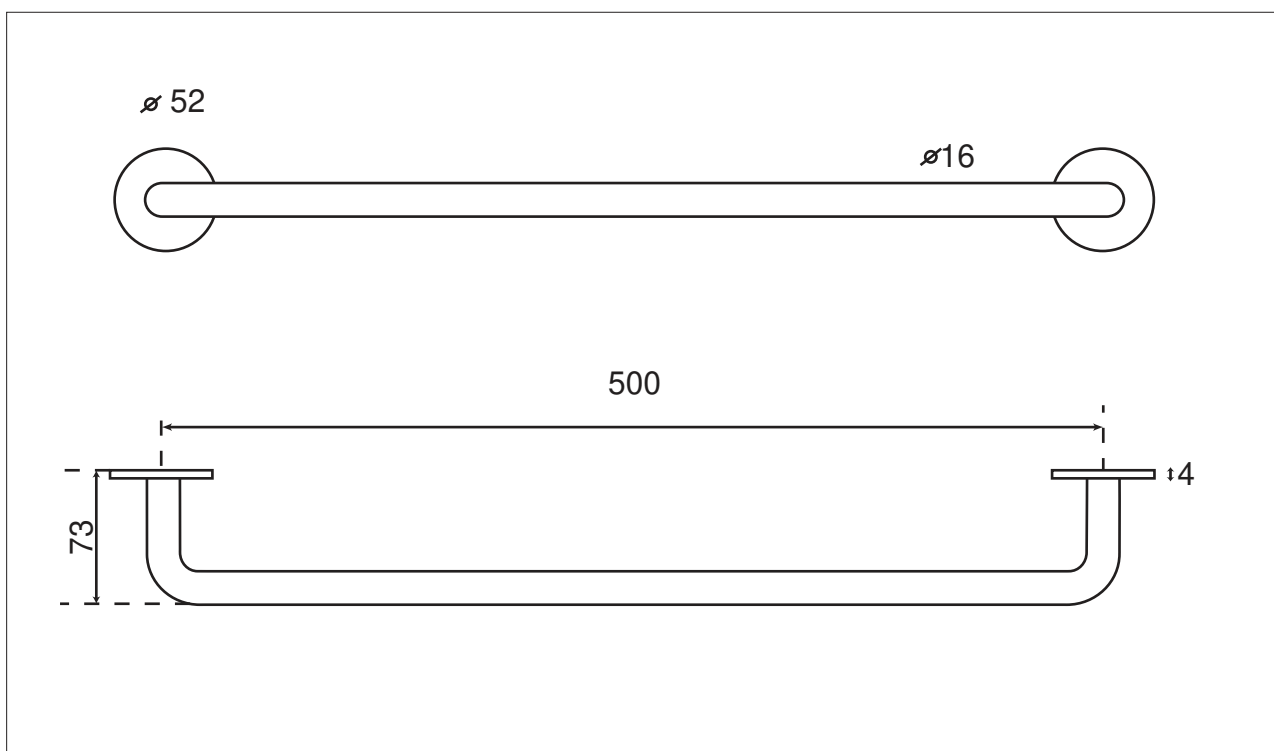

PORTE SERVIETTE ROSE

Inox 304

Finitions **INOX Brossé** IN

INOX Brillant BR

SA0201IN/BR

12.03.19