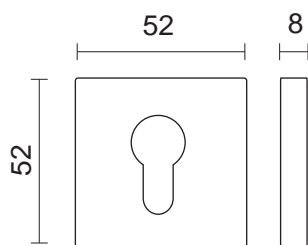

ROSACES CARRÉES

Inox 304

Finition

	Rosace Cylindre	IN120C
	Rosace à Clé	IN121C
	Rosace Condamnation	IN124C
	Rosace Conda.Voyant	IN123C
	Rosace Borgne	IN122C
	Rosace Batteuse	IN124C

ROSACE INOX

SOUS CONSTRUCTION METAL

- Rosace en inox clipsée sur la sous-construction en métal galvanisé (vis fournies)

- Rosaces vendues par paire.

07.03.23