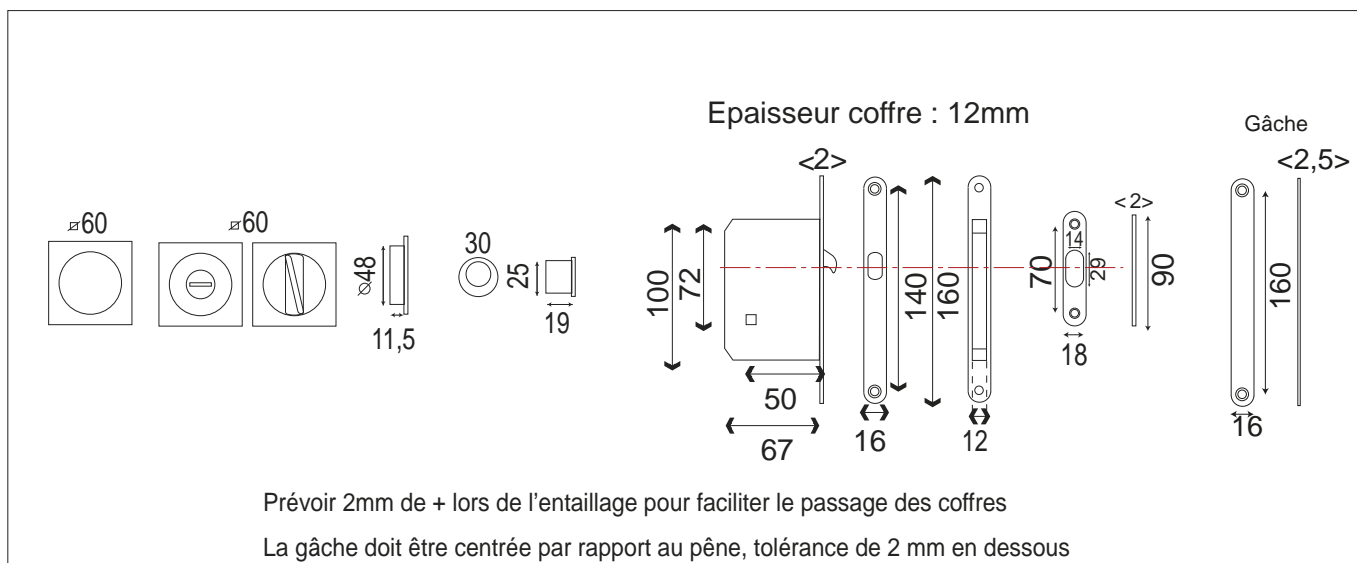

KITS CUVETTES POUR PORTES COULISSANTES POIGNEES CARRÉES NOIRES

Finition **Noir**

KIT COMPLET

⊕ DC Bec de cane NO021

⊕ ○ Condamnation NO022

Gâche aveugle seule NO020

réf.NO021

réf.NO022

réf.NO020

Bec de cane

*Condamnation
pour portes de 40 mm*

21.04.23