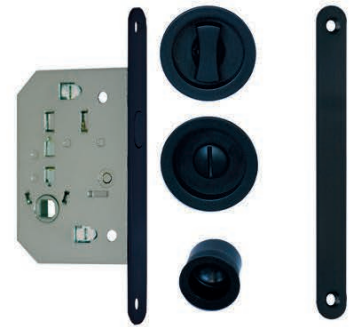

KITS COMPLETS POUR PORTES COULISSANTES EN BOIS

Finition

Noir

BDC	Bec de cane	NO013
○	Clé	NO014
⊗	Cylindre *	NO012
⊗	Condamnation	NO015

Gâche aveugle seule NO020

réf.NO013

réf.NO014

réf.NO012

*Kit livré avec cylindre nickelé
44mm (22x22) serrure axe 50*

réf.NO015

*Condamnation
pour portes de 40*

réf.NO020

**Pour les perçages de portes en séries
demander un échantillon afin de faire
vos propres essais d'entaille**