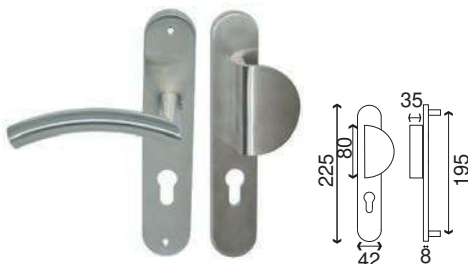

# GRAVES PLAQUE

Inox 304

Finition **INOX Brossé**

Poignée/plaque 195		
BDC	Bec de cane	IN251NEW
	Clé	IN252NEW
	Cylindre	IN253NEW
	Condamnation	IN254NEW

Ensemble Palière DEMI LUNE GRAVES		
BDC	Bec de cane	IN287B-251
	Cylindre	IN287CI-253

Ensemble Palière AMANDE GRAVES		
BDC	Bec de cane	IN235B-251
	Cylindre	IN235CI-253

Ensemble Palière BOULE GRAVES		
BDC	Bec de cane	IN286B-251
	Cylindre	IN286CI-253

Ensemble Palière BOUTON GRAVES		
<del>BDC</del>	<del>Bec de cane</del>	<del>IN236B-251</del>
	Cylindre	IN236CI-253

Assemblage par vis sur piliers taraudés

Ensemble palière  
BOUTON GRAVES

Ressort de rappel sur plaque.  
Vis invisibles grâce à une sous-construction  
Carré de 7 et visserie fournis pour portes de 40mm d'épaisseur

Ensemble palière  
DEMI-LUNE GRAVES  
Poignée réversible

Ensemble palière  
AMANDE GRAVES

Ensemble palière  
BOULE GRAVES