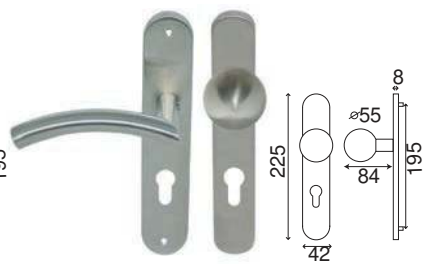

# GRAVES PLAQUE

Inox 304

Finition **INOX Brossé**

Poignée/plaque 195		
BDC	Bec de cane	IN251NEW
	Clé	IN252NEW
	Cylindre	IN253NEW
	Condamnation	IN254NEW

Ensemble Palière DEMI LUNE GRAVES		
BDC	Bec de cane	IN287B-251
	Cylindre	IN287CI-253

Ensemble Palière AMANDE GRAVES		
BDC	Bec de cane	IN235B-251
	Cylindre	IN235CI-253

Ensemble Palière BOULE GRAVES		
BDC	Bec de cane	IN286B-251
	Cylindre	IN286CI-253

Ensemble Palière BOUTON GRAVES		
<del>BDC</del>	<del>Bec de cane</del>	<del>IN236B-251</del>
	Cylindre	IN236CI-253

Assemblage par vis sur piliers taraudés

Ensemble palière  
BOUTON GRAVES

Ressort de rappel sur plaque.  
Vis invisibles grâce à une sous-construction  
Carré de 7 et visserie fournis pour portes de 40mm d'épaisseur

Ensemble palière  
DEMI-LUNE GRAVES  
Poignée réversible

Ensemble palière  
AMANDE GRAVES

Ensemble palière  
BOULE GRAVES