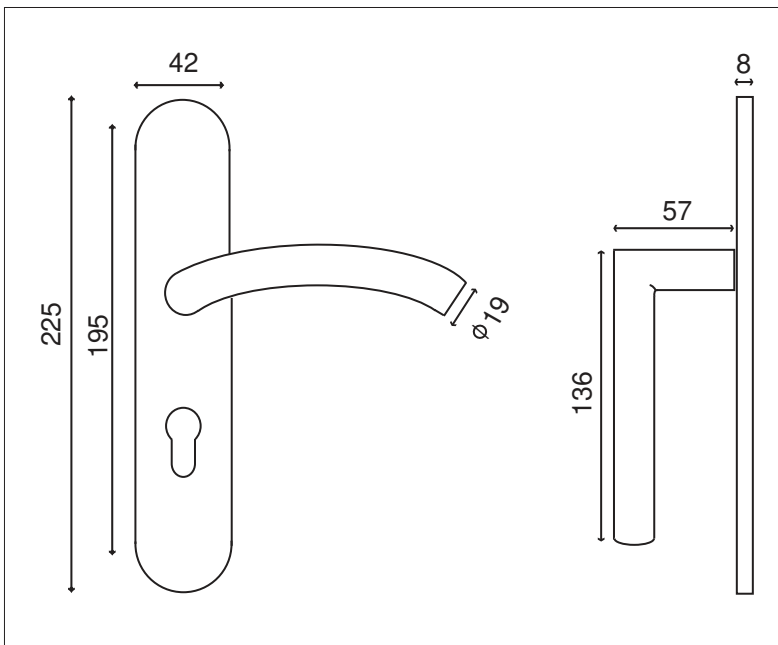

# GRAVES PLAQUE

Inox 304

Finition **INOX Brossé**

Poignée/plaque 195		
BDC	Bec de cane	IN251NEW
	Clé	IN252NEW
	Cylindre	IN253NEW
	Condamnation	IN254NEW

Ensemble Palière DEMI LUNE GRAVES		
BDC	Bec de cane	IN287B-251
	Cylindre	IN287CI-253

Ensemble Palière AMANDE GRAVES		
BDC	Bec de cane	IN235B-251
	Cylindre	IN235CI-253

Ensemble Palière BOULE GRAVES		
BDC	Bec de cane	IN286B-251
	Cylindre	IN286CI-253

Ensemble Palière BOUTON GRAVES		
<del>BDC</del>	<del>Bec de cane</del>	<del>IN236B-251</del>
	Cylindre	IN236CI-253

Assemblage par vis sur piliers taraudés

Ensemble palière  
BOUTON GRAVES

Ressort de rappel sur plaque.  
Vis invisibles grâce à une sous-construction  
Carré de 7 et visserie fournis pour portes de 40mm d'épaisseur