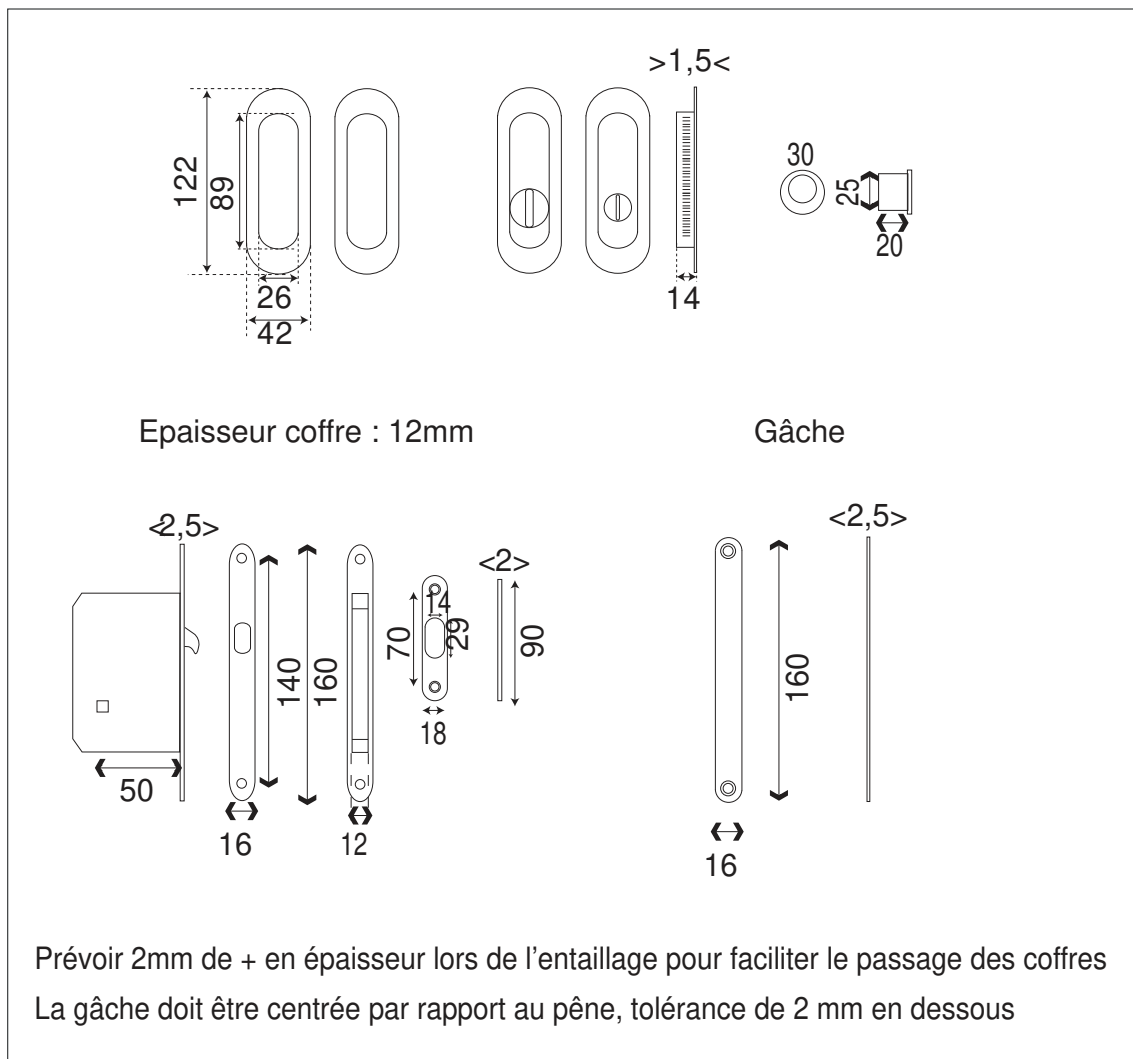

KITS CUVETTES OVALES POUR PORTES COULISSANTES

Finition

Finition Inox

BDC	Bec de cane	NI031
⊙	Condamnation	NI032
	Gâche aveugle seule	NI020

12.12.19