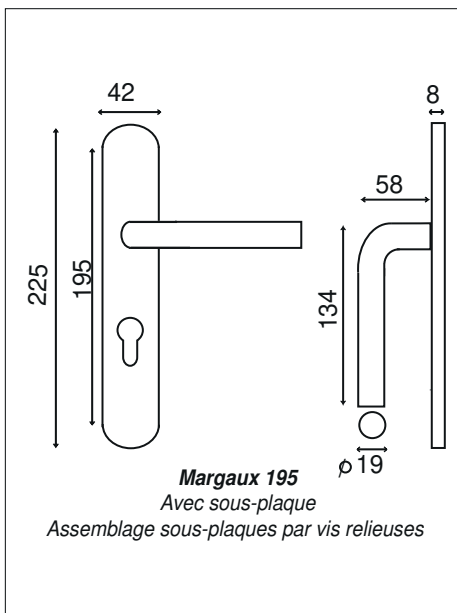

MARGAUX/plaque

Gamme Standing

Inox 304

Finition **INOX Brossé**

Poignée/plaque 165		
BDC	Bec de cane	IN201PM
○	Clé	IN202PM
⌋	Cylindre	IN203PM
⊗	Condamnation	IN204PM
Poignée/plaque 195		
BDC	Bec de cane	IN201GM
○	Clé	IN202GM
⌋	Cylindre	IN203GM
⊗	Condamnation	IN204GM
⊗	Conda. Voyant	IN204GMVO
Ensemble Palière DEMI LUNE MARGAUX		
BDC	Bec de cane	IN287B-201GM
⌋	Cylindre	IN287CI-203GM
Ensemble Palière AMANDE MARGAUX		
BDC	Bec de cane	IN235B-201GM
⌋	Cylindre	IN235CI-203GM
Ensemble Palière BOULE MARGAUX		
BDC	Bec de cane	IN286B-201GM
⌋	Cylindre	IN286CI-203GM
Ensemble Palière BOUTON MARGAUX		
BDC	Bec de cane	IN236B-201GM
⌋	Cylindre	IN236CI-203GM

Ressort de rappel sur toutes fonctions sauf en condamnation Voyant
Carré de 7 et visserie fournis pour portes de 40mm d'épaisseur