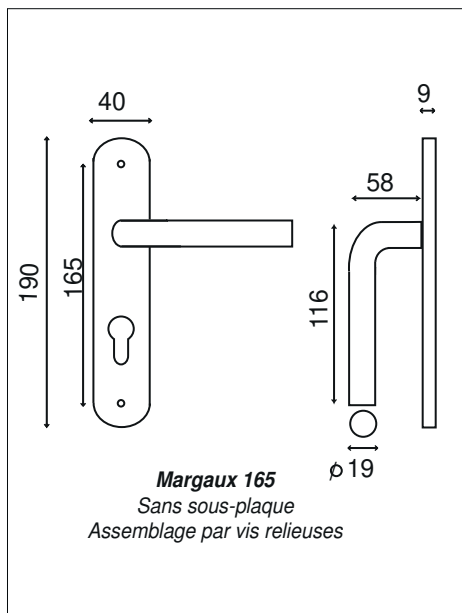

MARGAUX/plaque

Gamme Standing

Inox 304

Finition **INOX Brossé**

Poignée/plaque 165		
BDC	Bec de cane	IN201PM
○	Clé	IN202PM
⌋	Cylindre	IN203PM
⊗	Condamnation	IN204PM
Poignée/plaque 195		
BDC	Bec de cane	IN201GM
○	Clé	IN202GM
⌋	Cylindre	IN203GM
⊗	Condamnation	IN204GM
⊗	Conda. Voyant	IN204GMVO
Ensemble Palière DEMI LUNE MARGAUX		
BDC	Bec de cane	IN287B-201GM
⌋	Cylindre	IN287CI-203GM
Ensemble Palière AMANDE MARGAUX		
BDC	Bec de cane	IN235B-201GM
⌋	Cylindre	IN235CI-203GM
Ensemble Palière BOULE MARGAUX		
BDC	Bec de cane	IN286B-201GM
⌋	Cylindre	IN286CI-203GM
Ensemble Palière BOUTON MARGAUX		
BDC	Bec de cane	IN236B-201GM
⌋	Cylindre	IN236CI-203GM

Ressort de rappel sur toutes fonctions sauf en condamnation Voyant
Carré de 7 et visserie fournis pour portes de 40mm d'épaisseur