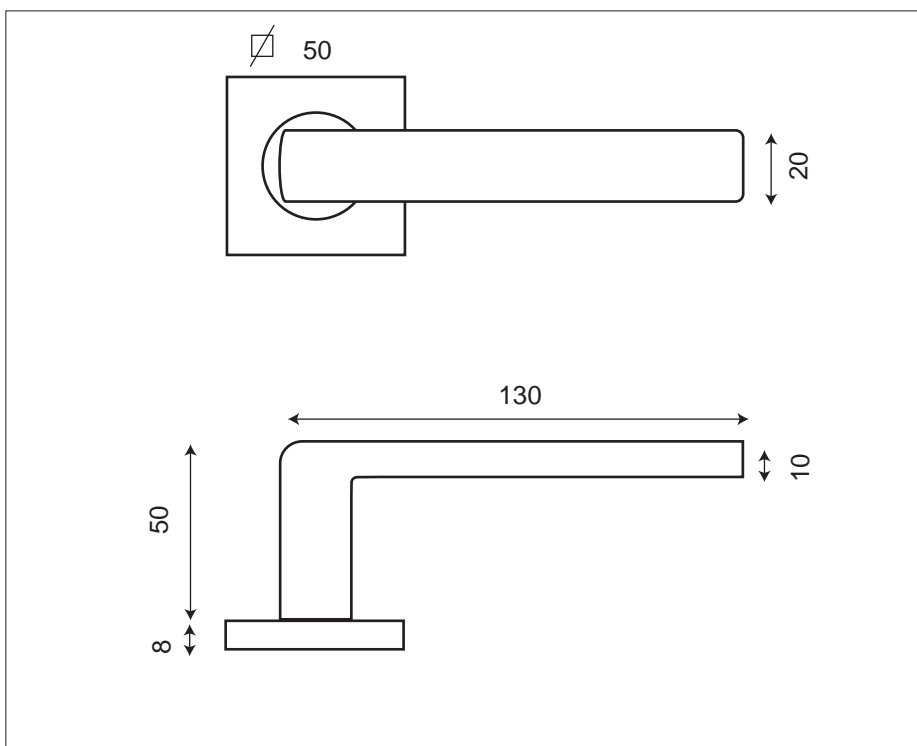

SOHO

Aluminium

Finitions

Nickelé

Noir Mat

Nickelé	
Béquille/rosace	010720
 Rosace à Clé	R4011
 Rosace Cylindre	R4012
 Rosace Condamnation	R4013
 Rosace Borgne	R4014
Noir Mat	
Béquille/rosace	010720NO
 Rosace à Clé	R4011NO
 Rosace Cylindre	R4012NO
 Rosace Condamnation	R4013NO
 Rosace Borgne	R4014NO

Béquille sur rosace carrée décorative, sous-rosace avec piliers en nylon
Carré de 7 et visserie fournis pour portes de 40mm d'épaisseur

10.12.19